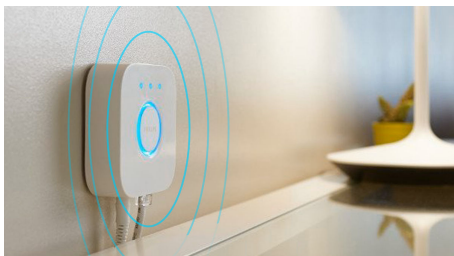

Intelligens világítás egyszerűen

- Szabályozzon akár 10 lámpát a Bluetooth alkalmazással
- Használja ki az összes intelligens világítási funkciót a Hue Bridge segítségével
- Állítson be a kezét felszabadító hangvezérlést
- Biztosítsa a jó hangulatot a melegtől hidegig terjedő fehér fényű okoslámpákkal
- Vízálló okoslámpa fürdőszobai használatra (IP44)
- Optimalizált fénybeállítások a mindennapi tevékenységekhez
- Telepítés nélküli szabályozás a dobozból kivéve

Fénypontok

Szabályozzon akár 10 lámpát a Bluetooth alkalmazással

A Hue Bluetooth alkalmazással vezérelheti a Hue intelligens lámpákat otthona egy szobájában. Akár 10 intelligens lámpát is hozzáadhat, és mobilkészülékéről csak egy gomb megérintésével vezérelheti azokat.

Használja ki az összes intelligens világítási funkciót a Hue Bridge segítségével

Csatlakoztassa okoslámpáit egy Hue Bridge központhoz (külön megvásárolható) az összes Philips Hue funkció kihasználásához. A Hue Bridge használatával akár 50 lámpát is vezérelhet teljes otthonában. Rutinok létrehozásával automatizálhatja világítási rendszerét. Okoslámpáit vezérelheti otthonától távol is vagy okostartozékok hozzáadásával, mint például mozgásérzékelők és intelligens kapcsolók.