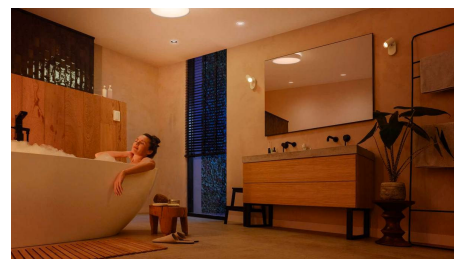

Optimalizált fénybeállítások a mindennapi tevékenységekhez

Az előre meghatározott Philips Hue fénybeállításokkal a világítást a nap folyamán a hangulatához vagy a tevékenységeihez igazíthatja. Kezdje a napot a Feltöltődés beállítás ragyogó fehér fényével, vagy relaxáljon a Lazítás finom, puha fényénél. Könyvet olvas a fürdőben? Aktiválja az Olvasás beállítást a megfelelő világításért.