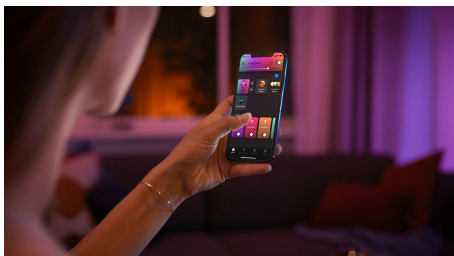

Okosvilágítás egyszerűen

Használjon erőteljes, meleg-hideg árnyalatú fehér fényt a fürdőszobában a közepes méretű, fehér színű Devere mennyezeti lámpával. Tegye világossá a helyiséget sminkeléshez vagy a reggeli munkába készülődéshez – vagy tompítsa a fényt egy pihentető fürdőzéshez.

Intelligens világítás egyszerűen

- Szabályozzon akár 10 lámpát a Bluetooth alkalmazással
- Használja ki az összes intelligens világítási funkciót a Hue Bridge segítségével
- Állítson be a kezét felszabadító hangvezérlést
- Biztosítsa a jó hangulatot a melegtől hidegig terjedő fehér fényű okoslámpákkal
- Vízálló okoslámpa fürdőszobai használatra (IP44)
- Optimalizált fénybeállítások a mindennapi tevékenységekhez
- Telepítés nélküli szabályozás a dobozból kivéve

Fénypontok

Szabályozzon akár 10 lámpát a Bluetooth alkalmazással

A Hue Bluetooth alkalmazással vezérelheti a Hue intelligens lámpákat otthona egy szobájában. Akár 10 intelligens lámpát is hozzáadhat, és mobilkészülékéről csak egy gomb megérintésével vezérelheti azokat.

Használja ki az összes intelligens világítási funkciót a Hue Bridge segítségével

Csatlakoztassa okoslámpáit egy Hue Bridge központhoz (külön megvásárolható) az összes Philips Hue funkció kihasználásához. A Hue Bridge használatával akár 50 lámpát is vezérelhet teljes otthonában. Rutinok létrehozásával automatizálhatja világítási rendszerét. Okoslámpáit vezérelheti otthonától távol is vagy okostartozékok hozzáadásával, mint például mozgásérzékelők és intelligens kapcsolók.