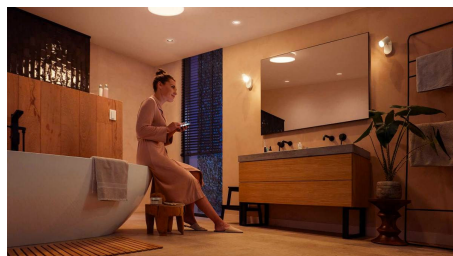

Intelligens világítás egyszerűen

- Szabályozzon akár 10 lámpát a Bluetooth alkalmazással
- Használja ki az összes intelligens világítási funkciót a Hue Bridge segítségével
- Állítson be a kezét felszabadító hangvezérlést
- Biztosítsa a jó hangulatot a melegtől hidegig terjedő fehér fényű okoslámpákkal
- Vízálló okoslámpa fürdőszobai használatra (IP44)
- Optimalizált fénybeállítások a mindennapi tevékenységekhez
- Telepítés nélküli szabályozás a dobozból kivéve

Biztosítsa a jó hangulatot a melegtől hidegig terjedő fehér fényű okoslámpákkal

A meleg és hideg fehér fény több mint 50 000 árnyalatából választva minden tevékenységhez és napszakhoz megteremtheti a tökéletes környezetet a fürdőszobában. Használjon ragyogó, fehér fényt reggel, hogy energikusan és éberrel kezdje a napot, vagy könnyítse meg az esti pihenést halvány aranyszínű ragyogással.