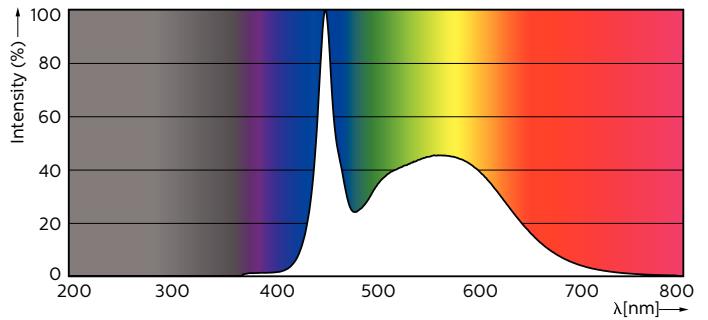

MASTER LEDtube EM/Mains

Vezérlők és fényerő-szabályozás

Szabályozható fényerő	Nem

Mechanika és tokozás

A termék hossza	900 mm

Tanúsítvány és alkalmazási területek

Energiaakarókos termék	Yes
Energiaakaróssági címke (EEL)	A++
Tanúsítási jelek	CE jel RoHS compliance KEMA Keur tanúsítvány
Energiafogyasztás kWh/1000 óra	12 kWh

Termékadatok

Teljes termék kód	871869668710900
A termék megrendelési neve	MAS LEDtube 900mm HO 12W865 T8
EAN/UPC - termék	8718696687109
Rendelési kód	68710900
Számláló – csomag dobozonként	1
Számláló – csomag dobozonként	10
Anyagszám (12NC)	929001298502
Nettó tömeg (darab)	0.174 kg

Figyelmeztetések és biztonság

• -

Méretezett rajza

Product	D1	D2	A1	A2	A3
MAS LEDtube 900mm HO 12W865 T8	25.78 mm	28 mm	893.3 mm	900.4 mm	907.5 mm

Fotometriai adatok