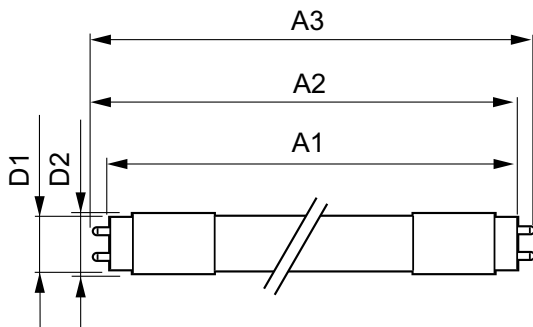

MASTER LEDtube EM/Mains

Vezérlők és fényerő-szabályozás

Szabályozható fényerő	Nem
-----------------------	-----

Mechanika és tokozás

A termék hossza	900 mm
-----------------	--------

Tanúsítvány és alkalmazási területek

Energiaakarókos termék	Yes
Energiaakaróssági címke (EEL)	A++
Tanúsítási jelek	CE jel RoHS compliance KEMA Keur tanúsítvány
Energiafogyasztás kWh/1000 óra	12 kWh

Termékadatok

Teljes termék kód	871869668710900
A termék megrendelési neve	MAS LEDtube 900mm HO 12W865 T8
EAN/UPC - termék	8718696687109
Rendelési kód	68710900
Számláló – csomag dobozonként	1
Számláló – csomag dobozonként	10
Anyagszám (12NC)	929001298502
Nettó tömeg (darab)	0.174 kg

Figyelmeztetések és biztonság

• -

Méretezett rajza

TLED 3ft 12W-30W 1575lm 160D 6500K G13ND

Product	D1	D2	A1	A2	A3
MAS LEDtube 900mm HO 12W865 T8	25.78 mm	28 mm	893.3 mm	900.4 mm	907.5 mm

Fotometriai adatok