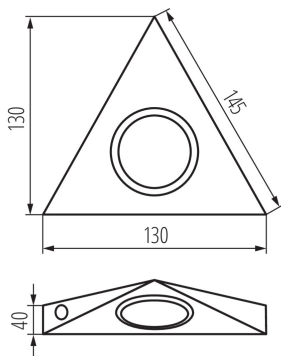

Bútorvilágító spot lámpatest

5905339043863

A Kanlux ZEPO családba bútorra, többek között a konyhapult feletti szekrényre szerelhető lámpatestek tartoznak. A ZEPO lámpatestek elérhetőek kapcsolós és kapcsoló nélküli változatban. A lámpatestekhez működtető használata szükséges, pl. a SET sorozatból. A termékhez G4 foglalatú JC izzó való.

ÁLTALÁNOS ADATOK:

Szín: matt króm

Beszereles helye: szerelés: mennyezeti

Alkalmazás helye: beltéri

Minimális távolság a megvilágított tárgytól: 0,3m

Kapcsoló: igen

A készlet tartalmazza a fényforrásokat: nem

Hossz [mm]: 130

Szélesség [mm]: 130

Magasság [mm]: 40

Vezeték hossz [m]: 0.1

MŰSZAKI ADATOK:

Névleges feszültség [V]: 12 AC; 12 DC

Maximális teljesítmény [W]: max 20

Áramütés elleni védelmi osztály: III

Búra anyaga: üveg

Foglalat : G4

Környezeti hőmérséklet-tartomány, melynek a termék ki lehet téve [° C]: 5÷25

Lámpaház anyaga: acél

Csatlakozó típusa: szabad kábelvégződések

IP védettség fokozat: 20

LOGISZTIKAI ADATOK:

Mértékegység: 1 darab

Csomagolás típusa: 50

Darabszám gyűjtőcsomagolásban: 50

Nettó egység súly [g]: 140

Súly [g]: 200

Egységcsomagolás hossza [cm]: 13

Egységcsomagolás szélessége [cm]: 4.5

Egységcsomagolás magassága [cm]: 13.5

Doboz súlya [kg]: 10

Karton szélessége [cm]: 27.5

Doboz magassága [cm]: 25.5

Doboz hossza [cm]: 67.5

Karton térfogata [m³]: 0.047334