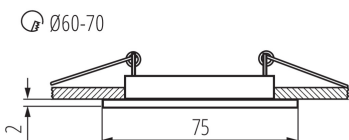

Mennyezeti spot lámpatest

5905339046956

A Kanlux NAVI egy egyszerű formával rendelkező, széles felhasználási lehetőségeket biztosító különféle spot lámpatest család.

ÁLTALÁNOS ADATOK:

Szín: matt nikkell

Védőburokkal ellátott fényforrás használata kötelező: igen

Beszereles helye: szerelés: mennyezeti süllyesztett

Alkalmazás helye: beltéri

Minimális távolság a megvilágított tárgytól: 0,5m

A termék normál gyúlékony felületre nem szerelhető: >35W

A terméket nem lehet hőszigetelő anyaggal bevonni: igen

A készlet tartalmazza a fényforrásokat: nem

Magasság [mm]: 26

Átmérő [mm]: 75

Szerelési nyílás [mm]: Ø60-70

Vezeték hossz [m]: 0.12

MŰSZAKI ADATOK:

Névleges feszültség [V]: 12 AC; 12 DC

Maximális teljesítmény [W]: max 50

Áramütés elleni védelmi osztály: III

Fényforrások: MR16

Foglalat: Gx5,3

Környezeti hőmérséklet-tartomány, melynek a termék ki lehet téve [° C]: 5÷25

Lámpaház anyaga: alumínium ötvözet

Csatlakozó típusa: szabad kábelvégződések

Vezeték keresztmetszete [mm²]: 0.75

Lámpatest állíthatósága szögben: nincs

IP védettség fokozat: 20

LOGISZTIKAI ADATOK:

Mértékegység: 1 darab

Csomagolás típusa: 50

Darabszám gyűjtőcsomagolásban: 50

Nettó egység súly [g]: 40

Súly [g]: 72

Egységcsomagolás hossza [cm]: 10

Egységcsomagolás szélessége [cm]: 3.5

Egységcsomagolás magassága [cm]: 10

Doboz súlya [kg]: 3.6

Karton szélessége [cm]: 21