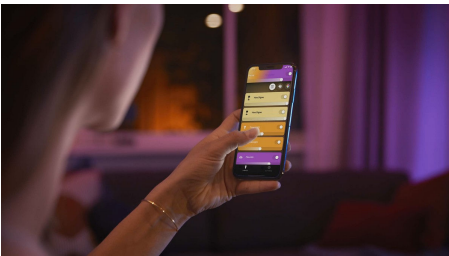

Korlátlan lehetőségek

- Funkcionális és hangulatvilágítás egyetlen lámpatestben

Intelligens világítás egyszerűen

- Szabályozzon akár 10 lámpát a Bluetooth alkalmazással
- Hangvezérlésű világítás*
- Teremtse személyre szabott élményt a színes intelligens világítással
- Állítsa be a megfelelő hangulatot a melegtől hidegig terjedő fehér fénnel
- Kifogástalan fénykombináció mindennapi tevékenységekhez
- Használja ki az összes intelligens világítási funkciót a Hue Bridge segítségével

Fénypontok

Funkcionális és hangulatvilágítás egyetlen lámpatestben

A Philips Hue Centris egy olyan mennyezeti lámpában ötvözi a funkciót és az esztétikus megjelenést, amelyben a központi lámpatestet egyenként állítható szögű spotlámpák egészítik ki, amelyekkel kiemelhetők a szoba különböző részei. A Centris több millió színben tud ragyogni, de a fehér különböző árnyalatai – a melegtől a hidegig – sem jelentenek gondot neki, de az ételtelibb megjelenéshez az egyes lámpák színe egyénileg is beállítható.

Szabályozzon akár 10 lámpát a Bluetooth alkalmazással

A Hue Bluetooth alkalmazással vezérelheti a Hue intelligens lámpákat otthona egy szobájában. Akár 10 intelligens lámpát is hozzáadhat, és mobilkészülékéről csak egy gomb megérintésével vezérelheti azokat.