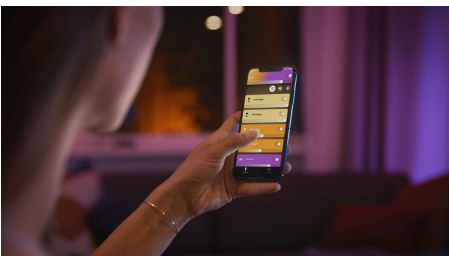

Korlátlan lehetőségek

- Funkcionális és hangulatvilágítás egyetlen lámpatestben

Intelligens világítás egyszerűen

- Szabályozzon akár 10 lámpát a Bluetooth alkalmazással
- Hangvezérlésű világítás*
- Teremtse személyre szabott élményt a színes intelligens világítással
- Állítsa be a megfelelő hangulatot a melegtől hidegig terjedő fehér fénnel
- Kifogástalan fénykombináció mindennapi tevékenységekhez
- Használja ki az összes intelligens világítási funkciót a Hue Bridge segítségével

Fénypontok

Funkcionális és hangulatvilágítás egyetlen lámpatestben

A Philips Hue Centris egy olyan mennyezeti lámpában ötvözi a funkciót és az esztétikus megjelenést, amelyben a központi lámpatestet egyenként állítható szögű spotlámpák egészítik ki, amelyekkel kiemelhetők a szoba különböző részei. A Centris több millió színben tud ragyogni, de a fehér különböző árnyalatai – a melegtől a hidegig – sem jelentenek gondot neki, de az ételtelibb megjelenéshez az egyes lámpák színe egyénileg is beállítható.

Szabályozzon akár 10 lámpát a Bluetooth alkalmazással

A Hue Bluetooth alkalmazással vezérelheti a Hue intelligens lámpákat otthona egy szobájában. Akár 10 intelligens lámpát is hozzáadhat, és mobilkészülékéről csak egy gomb megérintésével vezérelheti azokat.