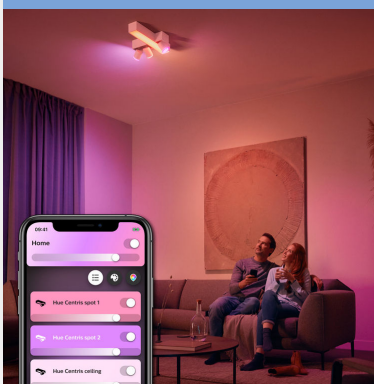

PHILIPS

Centris 3-as mennyezeti szpotlámpa

Hue White and color
ambiance

Integrált LED

Bluetooth-vezérlés
alkalmazáson keresztül

Írányítsa alkalmazással vagy a
hangjával*

Adjon hozzá egy Hue Bridge-et
a további lehetőségekért

Korlátlan lehetőségek

- Funkcionális és hangulatvilágítás egyetlen lámpatestben

Intelligens világítás egyszerűen

- Szabályozzon akár 10 lámpát a Bluetooth alkalmazással
- Hangvezérlésű világítás*
- Teremtse személyre szabott élményt a színes intelligens világítással
- Állítsa be a megfelelő hangulatot a melegtől hidegig terjedő fehér fényvel
- Kifogástalan fénykombináció mindennapi tevékenységekhez
- Használja ki az összes intelligens világítási funkciót a Hue Bridge segítségével

Fénypontok

Funkcionális és hangulatvilágítás egyetlen lámpatestben

A Philips Hue Centris egy olyan mennyezeti lámpában ötvözi a funkciót és az esztétikus megjelenést, amelyben a központi lámpatestet egyenként állítható szögű spotlámpák egészítik ki, amelyekkel kiemelhetők a szoba különböző részei. A Centris több millió színben tud ragyogni, de a fehér különböző árnyalatai – a melegtől a hidegig – sem jelentenek gondot neki, de az ételrebb megjelenéshez az egyes lámpák színe egyénileg is beállítható.

Szabályozzon akár 10 lámpát a Bluetooth alkalmazással

A Hue Bluetooth alkalmazással vezérelheti a Hue intelligens lámpákat otthona egy szobájában. Akár 10 intelligens lámpát is hozzáadhat, és mobilkészülékéről csak egy gomb megérintésével vezérelheti azokat.