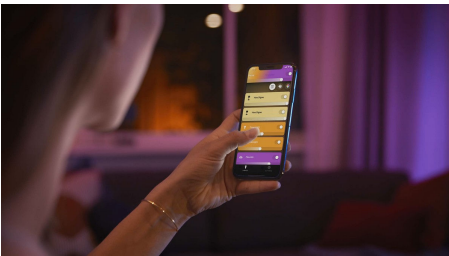

Korlátlan lehetőségek

- Funkcionális és hangulatvilágítás egyetlen lámpatestben

Intelligens világítás egyszerűen

- Szabályozzon akár 10 lámpát a Bluetooth alkalmazással
- Hangvezérlésű világítás*
- Teremtse személyre szabott élményt a színes intelligens világítással
- Állítsa be a megfelelő hangulatot a melegtől hidegig terjedő fehér fényvel
- Kifogástalan fénykombináció mindennapi tevékenységekhez
- Használja ki az összes intelligens világítási funkciót a Hue Bridge segítségével

Fénypontok

Funkcionális és hangulatvilágítás egyetlen lámpatestben

A Philips Hue Centris egy olyan mennyezeti lámpában ötvözi a funkciót és az esztétikus megjelenést, amelyben a központi lámpatestet egyenként állítható szögű spotlámpák egészítik ki, amelyekkel kiemelhetők a szoba különböző részei. A Centris több millió színben tud ragyogni, de a fehér különböző árnyalatai – a melegtől a hidegig – sem jelentenek gondot neki, de az ételrebb megjelenéshez az egyes lámpák színe egyénileg is beállítható.

Szabályozzon akár 10 lámpát a Bluetooth alkalmazással

A Hue Bluetooth alkalmazással vezérelheti a Hue intelligens lámpákat otthona egy szobájában. Akár 10 intelligens lámpát is hozzáadhat, és mobilkészülékéről csak egy gomb megérintésével vezérelheti azokat.