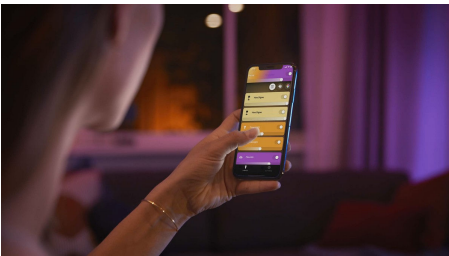

Korlátlan lehetőségek

- Funkcionális és hangulatvilágítás egyetlen lámpatestben

Intelligens világítás egyszerűen

- Szabályozzon akár 10 lámpát a Bluetooth alkalmazással
- Hangvezérlésű világítás*
- Teremtsen személyre szabott élményt a színes intelligens világítással
- Állítsa be a megfelelő hangulatot a melegtől hidegig terjedő fehér fénnel
- Kifogástalan fénykombináció mindennapi tevékenységekhez
- Használja ki az összes intelligens világítási funkciót a Hue Bridge segítségével

Fénypontok

Funkcionális és hangulatvilágítás egyetlen lámpatestben

A Philips Hue Centris egy olyan mennyezeti lámpában ötvözi a funkciót és az esztétikus megjelenést, amelyben a központi lámpatestet egyenként állítható szögű spotlámpák egészítik ki, amelyekkel kiemelhetők a szoba különböző részei. A Centris több millió színben tud ragyogni, de a fehér különböző árnyalatai – a melegtől a hidegig – sem jelentenek gondot neki, de az ételtelibb megjelenéshez az egyes lámpák színe egyénileg is beállítható.

Szabályozzon akár 10 lámpát a Bluetooth alkalmazással

A Hue Bluetooth alkalmazással vezérelheti a Hue intelligens lámpákat otthona egy szobájában. Akár 10 intelligens lámpát is hozzáadhat, és mobilkészülékéről csak egy gomb megérintésével vezérelheti azokat.