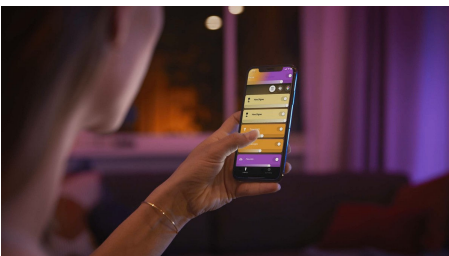

Szabályozzon akár 10 lámpát a Bluetooth alkalmazással

A Hue Bluetooth alkalmazással vezérelheti a Hue intelligens lámpákat otthona egy szobájában. Akár 10 intelligens lámpát is hozzáadhat, és mobilkészülékéről csak egy gomb megérintésével vezérelheti azokat.