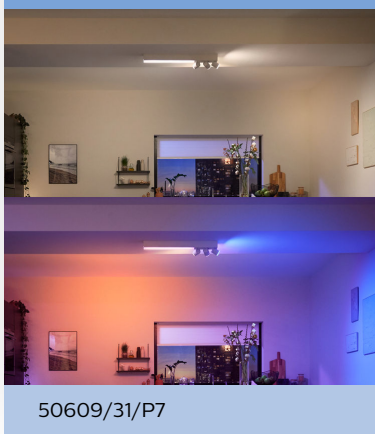

PHILIPS

Centris 3-as mennyezeti
szpotlámpa

Hue White and color
ambiance

Integrált LED

Bluetooth-vezérlés
alkalmazáson keresztül

Írányítsa alkalmazással vagy a
hangjával*

Adjon hozzá egy Hue Bridge-et
a további lehetőségekért

50609/31/P7