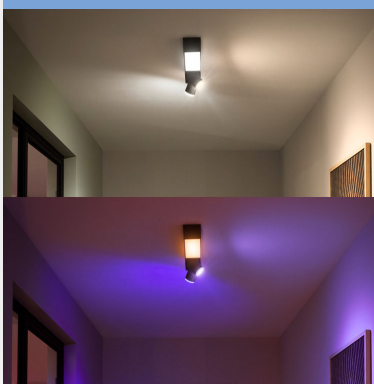

# PHILIPS

Centris 2-es mennyezeti  
szpotlámpa

Hue White and color  
ambiance

Integrált LED

Bluetooth-vezérlés  
alkalmazáson keresztül

Írányítsa alkalmazással vagy a  
hangjával\*

Adjon hozzá egy Hue Bridge-et  
a további lehetőségekért