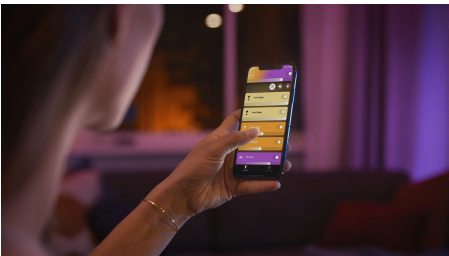

Szabályozzon akár 10 lámpát a Bluetooth alkalmazással

A Hue Bluetooth alkalmazással vezérelheti a Hue intelligens lámpákat otthona egy szobájában. Akár 10 intelligens lámpát is hozzáadhat, és mobilkészülékéről csak egy gomb megérintésével vezérelheti azokat.