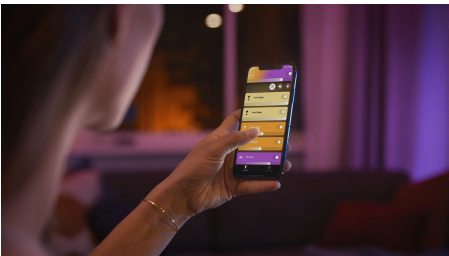

Korlátlan lehetőségek

- Funkcionális és hangulatvilágítás egyetlen lámpatestben

Intelligens világítás egyszerűen

- Szabályozzon akár 10 lámpát a Bluetooth alkalmazással
- Hangvezérlésű világítás*
- Teremtse személyre szabott élményt a színes intelligens világítással
- Állítsa be a megfelelő hangulatot a melegtől hidegig terjedő fehér fényvel
- Kifogástalan fénykombináció mindennapi tevékenységekhez
- Használja ki az összes intelligens világítási funkciót a Hue Bridge segítségével

Fénypontok

Funkcionális és hangulatvilágítás egyetlen lámpatestben

A Philips Hue Centris egy olyan mennyezeti lámpában ötvözi a funkciót és az esztétikus megjelenést, amelyben a központi lámpatestet egyenként állítható szögű spotlámpák egészítik ki, amelyekkel kiemelhetők a szoba különböző részei. A Centris több millió színben tud ragyogni, de a fehér különböző árnyalatai – a melegtől a hidegig – sem jelentenek gondot neki, de az ételtelibb megjelenéshez az egyes lámpák színe egyénileg is beállítható.

Szabályozzon akár 10 lámpát a Bluetooth alkalmazással

A Hue Bluetooth alkalmazással vezérelheti a Hue intelligens lámpákat otthona egy szobájában. Akár 10 intelligens lámpát is hozzáadhat, és mobilkészülékéről csak egy gomb megérintésével vezérelheti azokat.