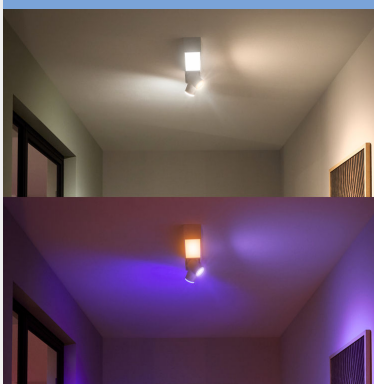

PHILIPS

Centris 2-es mennyezeti szpotlámpa

Hue White and color
ambiance

Integrált LED

Bluetooth-vezérlés
alkalmazáson keresztül

Írányítsa alkalmazással vagy a
hangjával*

Adjon hozzá egy Hue Bridge-et
a további lehetőségekért

50610/31/P7

Intelligens világítás egyszerűen

Egyetlen lámpatesttel kielégítheti funkcionális és hangulatvilágítási igényeit is. A fehér Centris tartalmaz egy fix rögzítésű mennyezeti lámpát és két, egyedileg irányba állítható spotlámpát is. Az igazán egyedi megjelenéshez állítsa a lámpatest minden fényforrását a több millió lehetséges szín egyikére.

Fénypontok

Funkcionális és hangulatvilágítás egyetlen lámpatestben

A Philips Hue Centris egy olyan mennyezeti lámpában ötvözi a funkciót és az esztétikus megjelenést, amelyben a központi lámpatestet egyenként állítható szögű spotlámpák egészítik ki, amelyekkel kiemelhetők a szoba különböző részei. A Centris több millió színben tud ragyogni, de a fehér különböző árnyalatai – a melegtől a hidegig – sem jelentenek gondot neki, de az ételtelibb megjelenéshez az egyes lámpák színe egyénileg is beállítható.