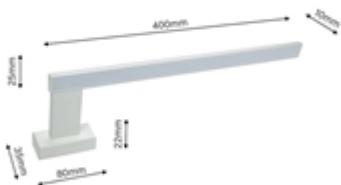

LOGISTICS

Base unit

pcs

VAT

23%

CHARACTERISTICS

Width: [450 mm](#)

Depth: [120 mm](#)

Height: [40 mm](#)

Power: [11W LED](#)

Luminous flux: [770lm](#)

Color temperature: [Neutral 4000K](#)

Source of light: [Yes](#)

Replaceable source of light: [Yes](#)

Dimmable: [Yeah](#)

ENERGY CLASS: [PRODUCT EQUIPPED](#)

Voltage: [~ 230V / 50Hz](#)

Ingress Protection (IP): [IP44](#)

Color: [White](#)

Made of: [Metal + acrylic](#)

Net weight: [0.22kg](#)

Gross weight: [0.36kg](#)

Width of packaging: [42](#)

Depth of packaging: [13.5](#)