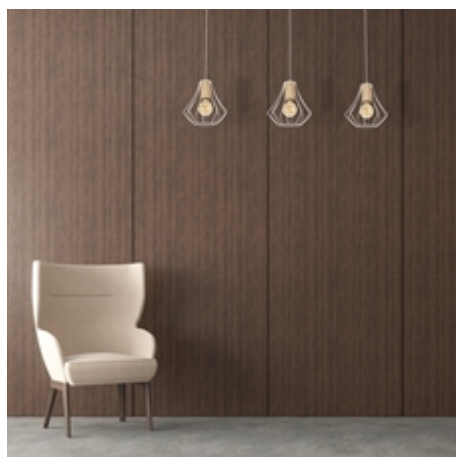

## Hanging lamp WILL WHITE 3xE27

Categories: [INDOOR LIGHTING](#) \ [SUSPENDED LAMPS](#)

[www.eko-light.com](http://www.eko-light.com)

---

## CHARACTERISTICS

---

Width: [900 mm](#)

Depth: [240 mm](#)

Adjustable height: [500-900 mm](#)

Height of the shade: [24cm](#)

SHADE WIDTH: [25cm](#)

Power: [3xE27 60W](#)