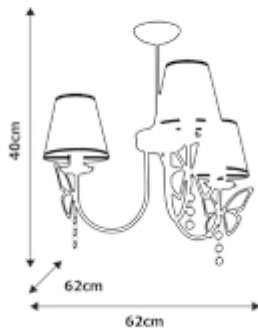

CHARLOTTE PINK 3xE14 chandelier

Categories: [INDOOR LIGHTING](#) \ [CHANDELIERS INDOOR LIGHTING](#) \ [KID'S LIGHTING](#);

www.eko-light.com

SIGNS

Bar code
5902693742166
Symbol
MLP4216

LOGISTICS

Base unit
pcs
VAT
23%

CHARACTERISTICS

Width: [620 mm](#)

Depth: [620 mm](#)

Height: [400 mm](#)

Height of the shade: [15cm](#)

SHADE WIDTH (mm): [15cm](#)

Power: [3xE14 40W](#)

Source of light: [NOT](#)

Voltage: [~ 230V / 50Hz](#)

THREAD: [E14](#)

Ingress Protection (IP): [IP20](#)

Number of arms: [3](#)

Color: [Pink](#)

Made of: [metal. fabric](#)

Net weight: [1.28kg](#)

Gross weight: [3.18kg](#)