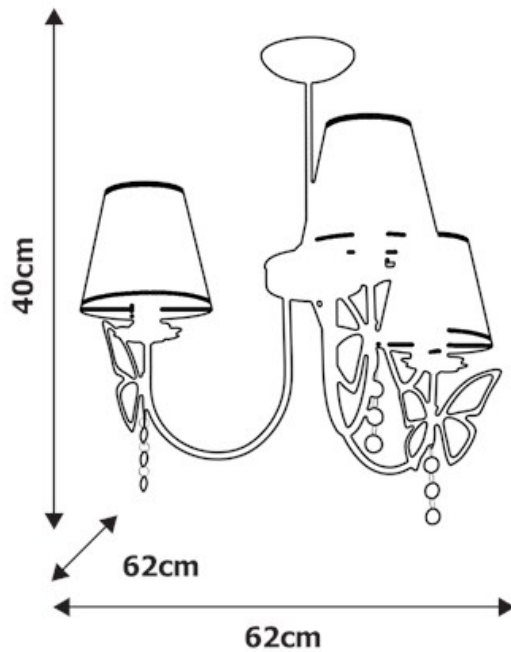

CHARLOTTE PINK 3xE14 chandelier

Categories: [INDOOR LIGHTING](#) \ [CHANDELIERS INDOOR LIGHTING](#) \ [KID'S LIGHTING](#);

www.eko-light.com

SIGNS

Bar code
5902693742166
Symbol
MLP4216

LOGISTICS

Base unit
pcs
VAT
23%

CHARACTERISTICS

Width: [620 mm](#)

Depth: [620 mm](#)

Height: [400 mm](#)

Height of the shade: [15cm](#)

SHADE WIDTH (mm): [15cm](#)

Power: [3xE14 40W](#)

Source of light: [NOT](#)

Voltage: [~ 230V / 50Hz](#)

THREAD: [E14](#)

Ingress Protection (IP): [IP20](#)

Number of arms: [3](#)

Color: [Pink](#)

Made of: [metal. fabric](#)

Net weight: [1.28kg](#)

Gross weight: [3.18kg](#)

Width of packaging: [52.5](#)

Depth of packaging: [52.5](#)

Height of packaging: [31](#)

PACKAGE CATEGORY: [Corrugated cardboard](#)

CATEGORY IN THE PACKAGE: [Cardboard / Foil](#)

Producer: [Eco-Light](#)

Brand: [Milagro](#)