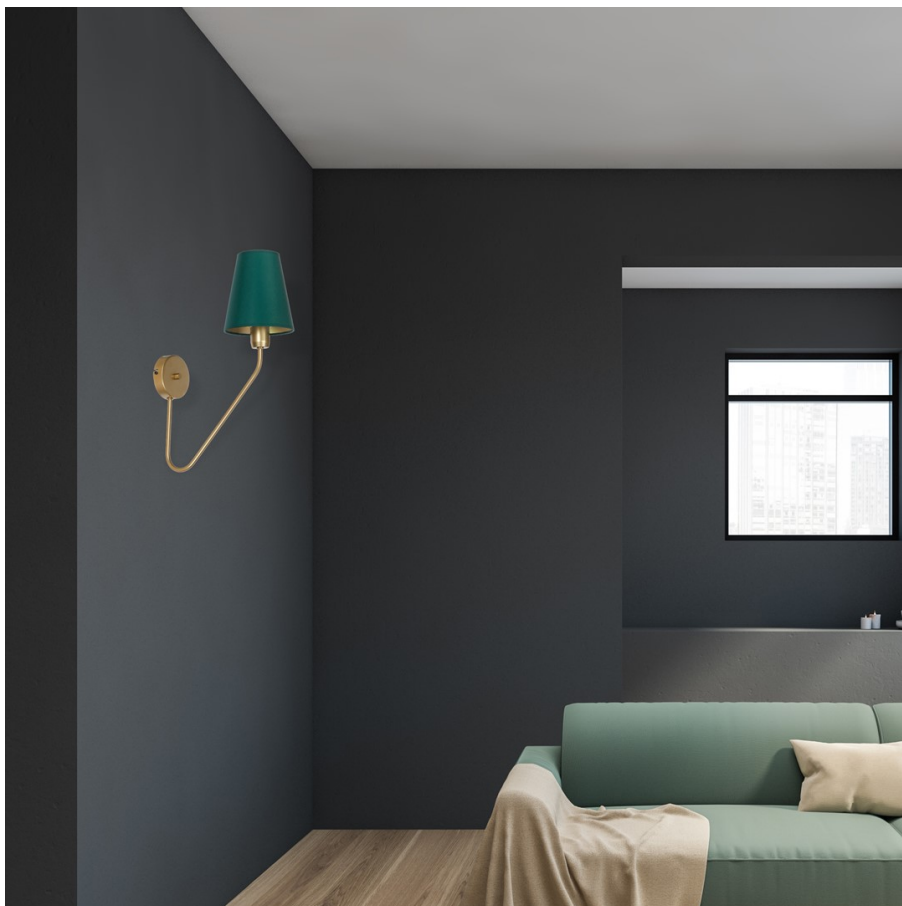

Wall lamp VICTORIA 1xE27

Categories: [INTERNAL LIGHTING](#) \ [Wall lights](#)

www.eko-light.com

SIGNS

Barcode
5902693749066
Symbol
MLP4906

LOGISTICS

Base unit
pcs
VAT
23%