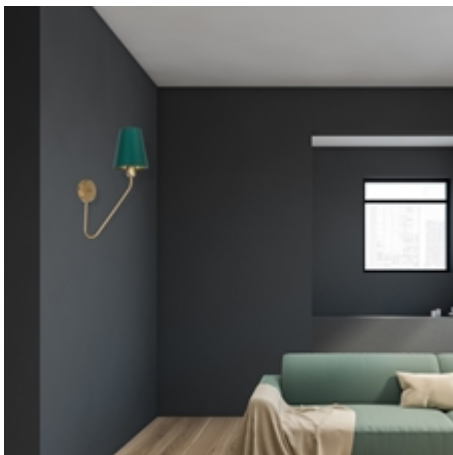

+4

CHARACTERISTICS

WIDTH (mm): [150 mm](#)

DEPTH (mm): [340 mm](#)

HEIGHT (mm): [500 mm](#)

SHADE HEIGHT (mm): [17.5cm](#)

SHADE WIDTH (mm): [15cm](#)

POWER: [1xE27 60W](#)

LIGHT SOURCE INCLUDED: [NOT](#)

TENSION: [~230V / 50Hz](#)