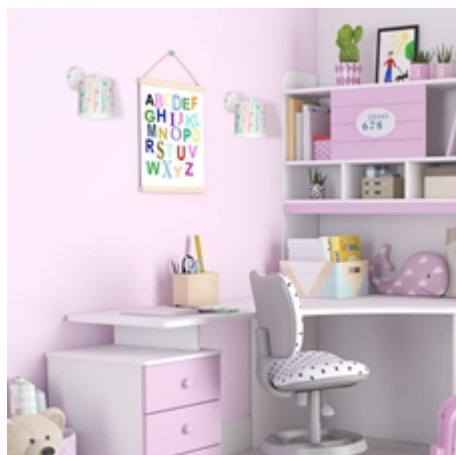

LOVELY 1xE27 wall lamp

Kategorie: [OŚWIETLENIE WEWNĘTRZNE \ KINKIETY](#); [OŚWIETLENIE WEWNĘTRZNE \ LAMPY DZIECIĘCE](#)

www.eko-light.com

SIGNS

Barcode
5902693749455
Symbol
MLP4945

LOGISTICS

Base unit
pcs
VAT
23%

+4

CHARACTERISTICS

WIDTH (mm): [150mm](#)

DEPTH (mm): [210mm](#)

HEIGHT (mm): [230mm](#)

SHADE HEIGHT (mm): [15cm](#)

SHADE WIDTH (mm): [15cm](#)

POWER: [1xE27 60W](#)

PRODUCER: [Eco-Light](#)

MARK: [Milagro](#)

DESCRIPTION

Dziecięca kolekcja LOVELY to seria lamp w różnych konfiguracjach. Wśród nich znaleźć możemy lampy sufitowe z jednym i trzema punktami światła na listwie, z trzema osobnymi kloszami oraz zwisające z listwy. Ponadto, wiszące lampy mają możliwość regulacji wysokości zwisu, dzięki czemu można dopasować je do wnętrza o różnych wysokościach. Elementem wyróżniającym produkty tej serii są wielokolorowe abażury z motywem serca, które z pewnością sprawdzą się w dziewczęcym pokoju.