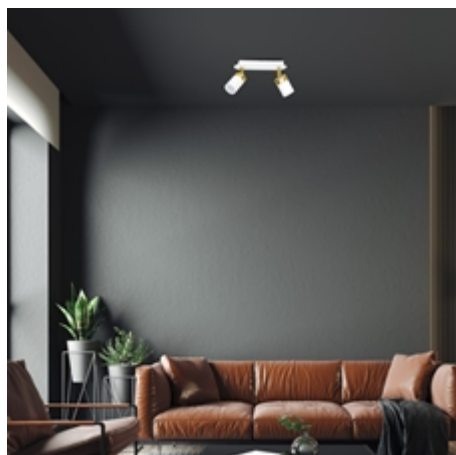

+4

CHARACTERISTICS

WIDTH (mm): [360 mm](#)

DEPTH (mm): [200 mm](#)

HEIGHT (mm): [130 mm](#)

SHADE HEIGHT (mm): [95mm](#)

SHADE WIDTH (mm): [55mm](#)

POWER: [2xGU10](#)

LIGHT SOURCE INCLUDED: [NOT](#)

TENSION: [~230V / 50Hz](#)