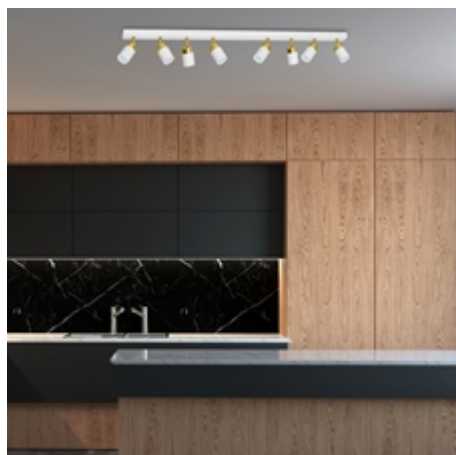

+4

CHARACTERISTICS

WIDTH (mm): [1100 mm](#)

DEPTH (mm): [80 mm](#)

HEIGHT (mm): [170 mm](#)

SHADE HEIGHT (mm): [95mm](#)

SHADE WIDTH (mm): [55mm](#)

POWER: [8xGU10](#)

LIGHT SOURCE INCLUDED: [NOT](#)

TENSION: [~230V / 50Hz](#)