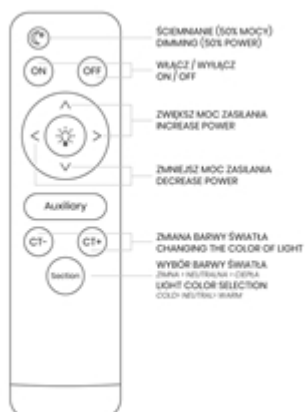

BOB 40W LED Ø490 mm ceiling lampKategorie: [OŚWIETLENIE WEWNĘTRZNE](#) \ [PLAFONIERY](#) \ [DEKORACYJNE](#)www.eko-light.com**SIGNS**

Barcode

5902693761747

Symbol

ML6174

LOGISTICS

Base unit

pcs

VAT

23%

+5

CHARACTERISTICS

WIDTH (mm): [Ø490mm](#)

HEIGHT (mm): [70 mm](#)

POWER: [40W LED](#)

LIGHT STREAM: [2800lm](#)

LIGHT COLOR: [VARIABLE 3000K ÷ 6000K](#)

LIGHT SOURCE INCLUDED: [YES](#)

POSSIBILITY OF DIMMING: [YES](#)

ENERGY CLASS: [PRODUCT EQUIPPED](#)

TENSION: [~230V / 50Hz](#)

LEVEL OF SECURITY: [IP20](#)

CASE COLOR: [WHITE](#)