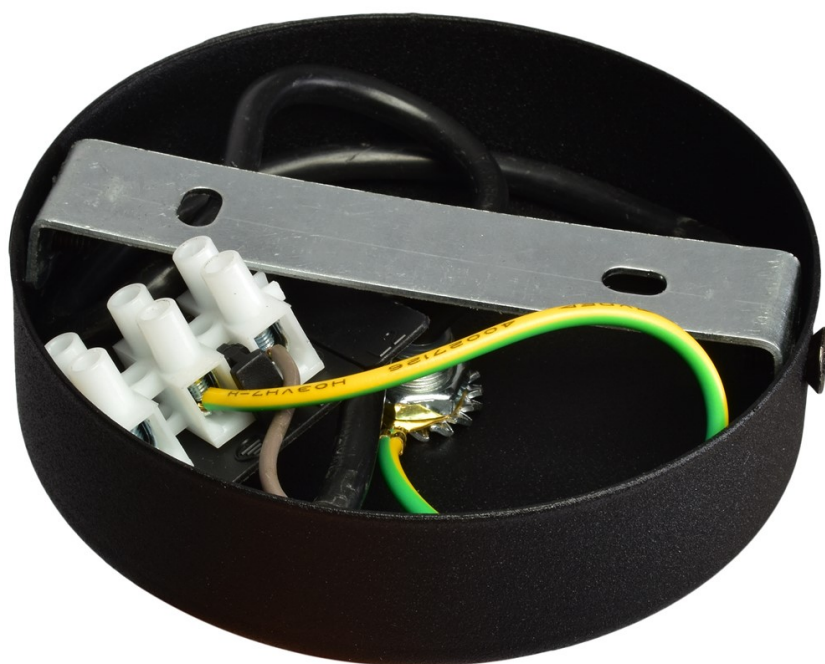

Wall lamp SALMA BLACK / WOOD 1xE27 60W

Categories: [INTERNAL LIGHTING](#) \ [Wall lights](#)

www.eko-light.com

SIGNS

Barcode
5902693762942
Symbol
MLP6294

LOGISTICS

Base unit
pcs
VAT
23%

+4

CHARACTERISTICS

WIDTH (mm): [260 mm](#)

DEPTH (mm): [280 mm](#)

HEIGHT (mm): [300 mm](#)

SHADE HEIGHT (mm): [24cm](#)

SHADE WIDTH (mm): [26.5cm](#)

POWER: [1xE27 60W](#)

LIGHT SOURCE INCLUDED: [NOT](#)

REPLACEABLE LIGHT SOURCE: [Yes](#)

POSSIBILITY OF DIMMING: [Not](#)
TENSION: [~ 230V / 50Hz](#)
THREAD: [E27](#)
LEVEL OF SECURITY: [IP20](#)
CASE COLOR: [Black / Natural wood](#)
MATERIAL: [METAL + WOOD](#)
NET WEIGHT: [0.91kg](#)
GROSS WEIGHT: [1.90kg](#)
PACKAGING WIDTH (cm): [37](#)
PACKAGING DEPTH (cm): [36.5](#)
PACKAGE HEIGHT (cm): [37](#)
PACKAGE CATEGORY: [Corrugated cardboard](#)
KATEGORIA W OPAKOWANIU: [Folia/Tektura](#)
PRODUCENT: [Eko-Light](#)
MARKA: [Milagro](#)

OPIS

Kolekcja SALMA polskiej marki MiLAGRO zachwyca eleganckim połączeniem metalu i drewna. Malowane proszkowo na czarny mat lampy o stożkowych kloszach, ozdobione delikatnymi detalami z drewna bukowego idealnie wpiszą się w klasyczne aranżacje. W skład linii SALMA wchodzi lampy wiszące z regulowaną wysokością zwisu, kinkiet, a także stylowa lampa gabinetowa.