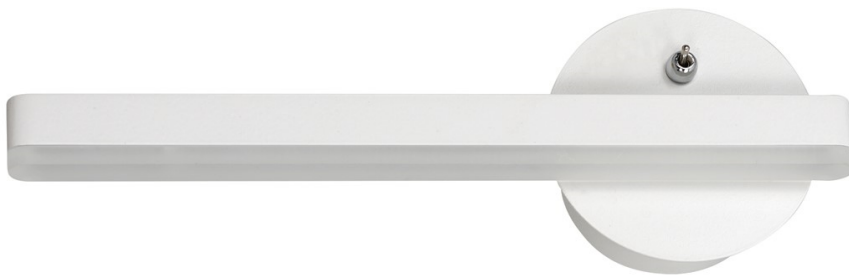

Wall lamp SYDNEY 6W LED WHITE left

Categories: [INDOOR LIGHTING](#) \ [WALL LAMPS](#)

www.eko-light.com

SIGNS

Bar code
5902693763451
Symbol
ML6345

LOGISTICS

Base unit
pcs
VAT
23%

+1

CHARACTERISTICS

Width: [300 mm](#)

Depth: [50 mm](#)

Height: [100 mm](#)

Height of the shade: [300mm](#)

SHADE WIDTH (mm): [30mm](#)

Power: [6W LED](#)

Luminous flux: [420lm](#)

Seria lamp Sydney stworzona przez polską markę MiLAGRO łączy w sobie minimalizm i nowoczesność. W skład kolekcji wchodzi 4 kinkiety, w tym prawy oraz lewy w kolorze czarnym i białym. Prosty kształt belki z wbudowanym włącznikiem i diodami LED gwarantuje liniowe oświetlenie, a ozdobna kula sprawia, że całość nabiera geometrycznej formy. Linia Sydney została wykonana z najlepszej jakości materiału, dzięki czemu gwarantuje niezawodny efekt i sprawność. Wyróżnikiem tej serii jest okrągła podstawa, za pomocą której montuje się ją do ściany. Tak oryginalny element z pewnością sprawdzi się jako dodatkowy punkt świetlny w pomieszczeniu.

Nowoczesny styl kinkietów pozwala na zamontowanie ich w przestronnych wnętrzach tych o nieco odważnym, postindustrialnym charakterze, a także bardziej klasycznych, w których występuje ograniczona ilość dodatków. Możliwość wyboru ułożenia lamp pozwala na ogromną dowolność ich zastosowania. Kinkiety SYDNEY ze względu na swój prosty, geometryczny kształt sprawdzą się w nowoczesnych, minimalistycznych wnętrzach. W salonie będą doskonałym dodatkiem do oświetlenia głównego. Ich delikatne światło stworzy przytulną atmosferę. Będzie też odpowiednie podczas seansu telewizyjnego. Ciekawy efekt uzyskamy także w sypialni, wieszając kinkiety symetrycznie po obu stronach łóżka tuż nad szafkami nocnymi.