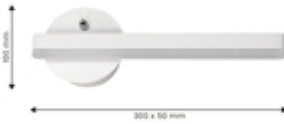

LOGISTICS

Base unit

pcs

VAT

23%

+1

CHARACTERISTICS

Width: [300 mm](#)

Depth: [50 mm](#)

Height: [100 mm](#)

Height of the shade: [300mm](#)

SHADE WIDTH (mm): [30mm](#)

Power: [6W LED](#)

Luminous flux: [420lm](#)

Color temperature: [Neutral 4000K](#)

Replaceable source of light: [Yes](#)

ENERGY CLASS: [PRODUCT EQUIPPED](#)

Voltage: [~ 230V / 50Hz](#)

Beam angle: [180](#)

Ingress Protection (IP): [IP44](#)

Color: [White](#)

Made of: [Metal + acrylic](#)

Net weight: [0.38kg](#)

Gross weight: [0.57kg](#)