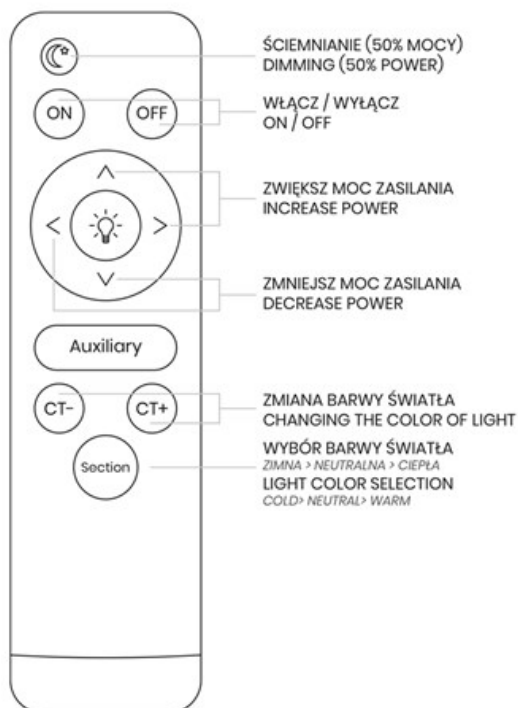

MEGAN Ø380 mm 24W LED ceilingCategories: [INDOOR LIGHTING](#) \ [PLAFONDS](#) \ [DECORATIVE](#)www.eko-light.com**SIGNS**

Bar code

5902693763963

Symbol

ML6396

LOGISTICS

Base unit

pcs

VAT

23%

+4

CHARACTERISTICS

Width: [Ø380mm](#)

Height of the shade: [5cm](#)

Power: [24W LED](#)

Luminous flux: [1680lm](#)

Color temperature: [Adjustable 3000K - 6000K](#)

Source of light: [Yes](#)

Replaceable source of light: [Yes](#)

Dimmable: [Yes](#)

Voltage: [~ 230V / 50Hz](#)

Ingress Protection (IP): [IP20](#)

Color: [White](#)