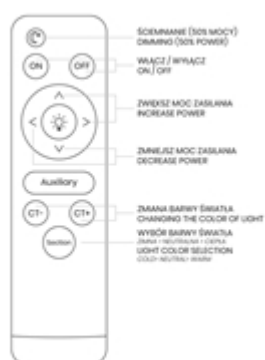

MEGAN Ø380 mm 24W LED ceilingCategories: [INDOOR LIGHTING](#) \ [PLAFONDS](#) \ [DECORATIVE](#)www.eko-light.com**SIGNS**

Bar code

5902693763963

Symbol

ML6396

LOGISTICS

Base unit

pcs

VAT

23%

+4

CHARACTERISTICS

Width: [Ø380mm](#)

Height of the shade: [5cm](#)

Power: [24W LED](#)

Luminous flux: [1680lm](#)

Color temperature: [Adjustable 3000K - 6000K](#)

Source of light: [Yes](#)

Replaceable source of light: [Yes](#)

Dimmable: [Yes](#)

Voltage: [~ 230V / 50Hz](#)

Ingress Protection (IP): [IP20](#)

Color: [White](#)