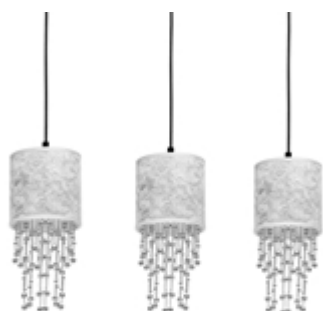

+4

CHARACTERISTICS

WIDTH (mm): [600 mm](#)

DEPTH (mm): [150 mm](#)

ADJUSTABLE HEIGHT (mm): [400-1000 mm](#)

SHADE HEIGHT (mm): [15cm](#)

SHADE WIDTH (mm): [15cm](#)

POWER: [3xE27 60W](#)

LIGHT SOURCE INCLUDED: [NOT](#)

REPLACEABLE LIGHT SOURCE: [Yes](#)