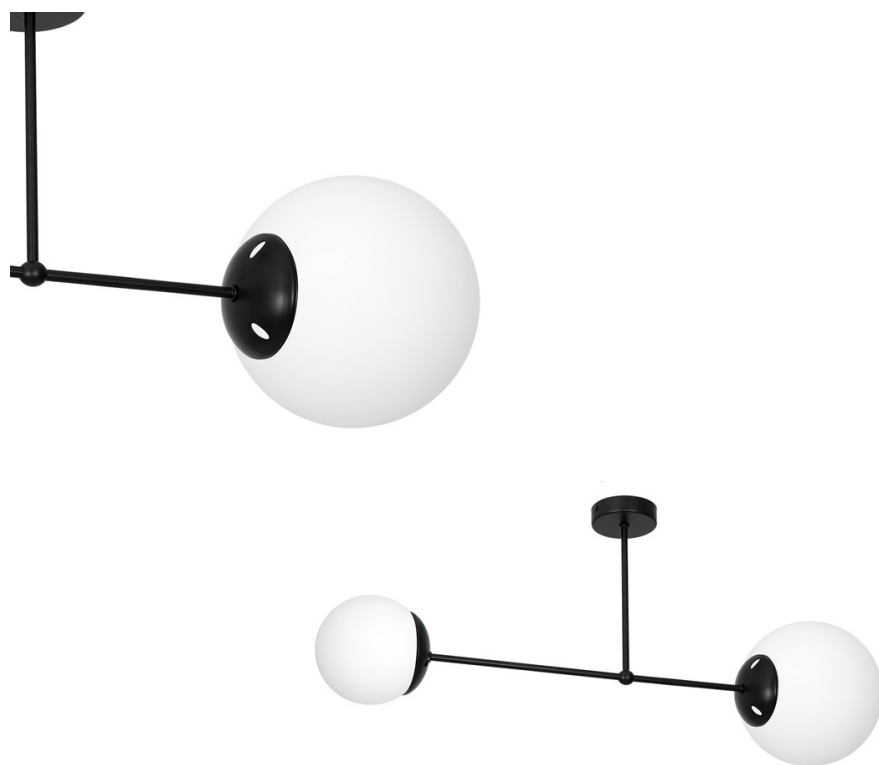

LIMA BLACK 2xE14 ceiling lamp

Categories: [INTERNAL LIGHTING](#) \ [CEILING LAMPS](#)

www.eko-light.com

SIGNS

Barcode
5902693765264
Symbol
MLP6526

LOGISTICS

Base unit
pcs
VAT
23%