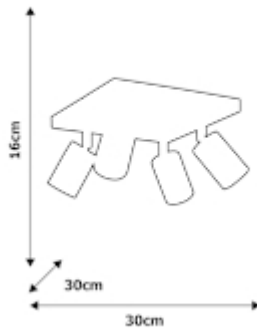

CHARACTERISTICS

Width: [300 mm](#)

Depth: [300 mm](#)

Height: [160 mm](#)

Height of the shade: [95mm](#)

SHADE WIDTH (mm): [55mm](#)

Power: [4xGU10](#)

Source of light: [NOT](#)

Voltage: [~ 230V / 50Hz](#)

THREAD: [GU10](#)