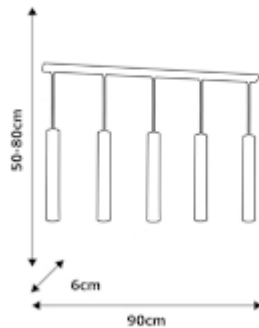

CHARACTERISTICS

Width: [900 mm](#)

Depth: [60 mm](#)

Adjustable height: [500-800 mm](#)

Height of the shade: [95mm](#)

SHADE WIDTH: [55mm](#)

Power: [5xGU10](#)

Source of light: [NOT](#)

Voltage: [~ 230V / 50Hz](#)

THREAD: [GU10](#)