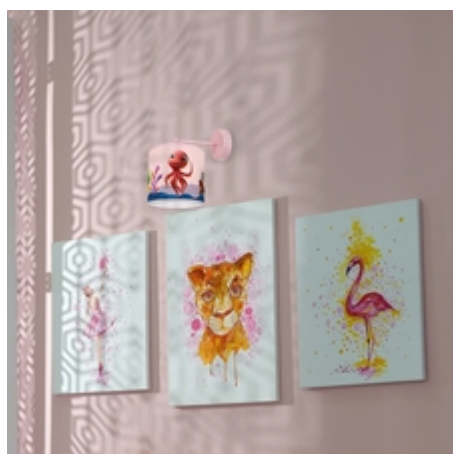

+3

CHARACTERISTICS

WIDTH (mm): [150mm](#)

DEPTH (mm): [210mm](#)

HEIGHT (mm): [230mm](#)

SHADE HEIGHT (mm): [15cm](#)

SHADE WIDTH (mm): [15cm](#)

POWER: [1xE27 60W](#)

LIGHT SOURCE INCLUDED: [NOT](#)

TENSION: [~230V / 50Hz](#)