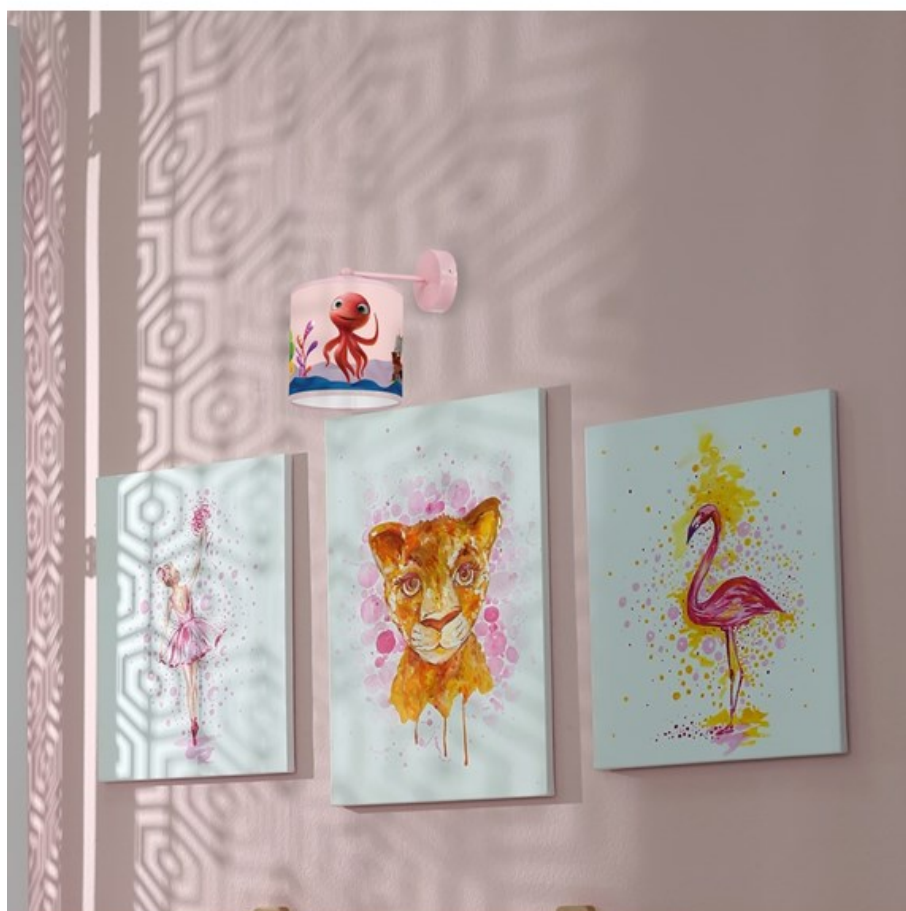

Wall lamp OCTOPUS LOLA MiniMini 1xE27

Kategorie: [OŚWIETLENIE WEWNĘTRZNE \ KINKIETY](#); [OŚWIETLENIE WEWNĘTRZNE \ LAMPY DZIECIĘCE](#)

www.eko-light.com

SIGNS

Barcode
5902693768043
Symbol
MLP6804

LOGISTICS

Base unit
pcs
VAT
23%