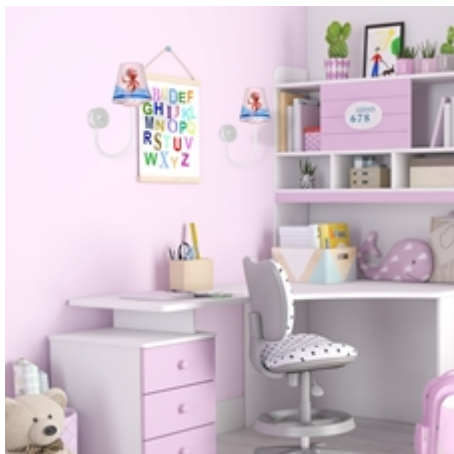

+4

CHARACTERISTICS

WIDTH (mm): [150mm](#)

DEPTH (mm): [240mm](#)

HEIGHT (mm): [280mm](#)

SHADE HEIGHT (mm): [15cm](#)

SHADE WIDTH (mm): [15cm](#)

POWER: [1xE14 40W](#)

PRODUCER: [Eco-Light](#)

MARK: [Milagro](#)

DESCRIPTION

The MiniMini collection - making children's dreams come true

The unique collection of MiniMini lamps is a proposal created for the youngest as part of the MiLAGRO collaboration and the CANAL + TV station. The line includes hanging lamps and wall lamps with the image of fairy-tale characters loved by children: MiniMini Fish, Lola Octopus and Finka Dolphin. The lamps are kept in three styles, and their color harmonizes with the animal, which is the main character of the selected model. The friendly fish has been assigned the color blue (baby blue), the cheerful dolphin appears on a mint background, and the helpful octopus smiles and waves at the children from the lamps in the shade of candy pink.

Urocze lampy z kolekcji MiniMini stanowią idealne rozwiązanie do pokoju dziecięcego, ponieważ doskonale wpisują się w gust najmłodszych, a jednocześnie spełniają najwyższe wymagania rodziców pod względem funkcjonalności i jakości. Ponadczasowy design, łączący klasyczne abażury o kształcie walca i pastelową kolorystykę sprawiają natomiast, że lampy bez trudu można dopasować do wnętrza o różnej stylistyce. Najważniejszym atutem modeli z kolekcji MiniMini są jednak bez wątpienia bohaterowie znani dzieciom z telewizji MiniMini+. Każdy maluch, który choć raz z zapartym tchem śledził przygody Rybki MiniMini oraz jej przyjaciół, a także wspólnie z nimi uczył się nowych rzeczy, zachwyci się kolorowymi lampami z ich wizerunkiem. Na kinkietach każde z morskich zwierzątek występuje samodzielnie, natomiast na lampach wiszących obecne są wszystkie postacie, ale jedno z nich pełni rolę głównego bohatera i umieszczone jest w centrum kompozycji.