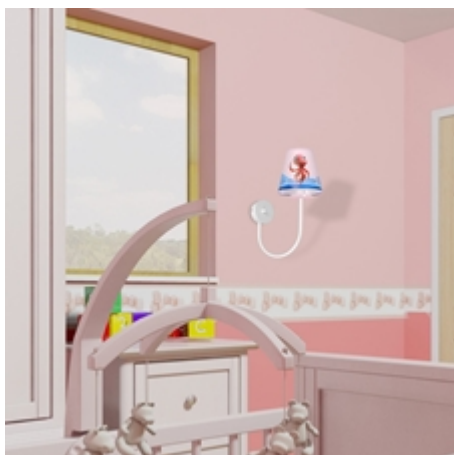

+4

CHARACTERISTICS

WIDTH (mm): [150mm](#)

DEPTH (mm): [240mm](#)

HEIGHT (mm): [280mm](#)

SHADE HEIGHT (mm): [15cm](#)

SHADE WIDTH (mm): [15cm](#)

POWER: [1xE14 40W](#)

LIGHT SOURCE INCLUDED: [NOT](#)

TENSION: [~230V / 50Hz](#)