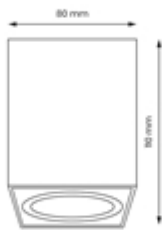

Bima Spot Square White

Categories: [NOVELTIES INDOOR LIGHTING](#) \ [CEILING LAMPS](#);

www.eko-light.com

SIGNS

Bar code
5902693770121
Symbol
ML7012

LOGISTICS

Base unit
pcs
VAT
23%

CHARACTERISTICS

Width: [80 mm](#)

Depth: [80 mm](#)

Height: [110 mm](#)

Power: [1xGU10](#)

Source of light: [NOT](#)

Replaceable source of light: [Yes](#)

Voltage: [~ 230V / 50Hz](#)

THREAD: [GU10](#)

Ingress Protection (IP): [IP20](#)

Color: [White](#)

Made of: [Aluminum](#)

Net weight: [0.35 kg](#)

Gross weight: [0.38 kg](#)

Width of packaging: [9](#)

Depth of packaging: [9](#)

Height of packaging: [12](#)