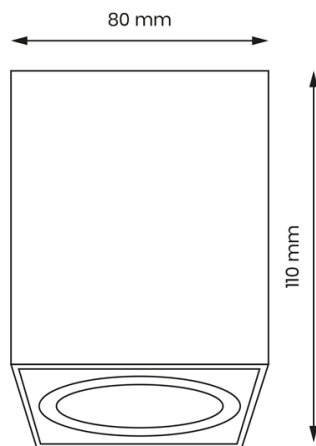

Bima Spot Square White

Categories: [NOVELTIES INDOOR LIGHTING](#) \ [CEILING LAMPS](#);

www.eko-light.com

SIGNS

Bar code
5902693770121
Symbol
ML7012

LOGISTICS

Base unit
pcs
VAT
23%

CHARACTERISTICS

Width: [80 mm](#)

Depth: [80 mm](#)

Height: [110 mm](#)

Power: [1xGU10](#)

Source of light: [NOT](#)

Replaceable source of light: [Yes](#)

Voltage: [~ 230V / 50Hz](#)

THREAD: [GU10](#)

Ingress Protection (IP): [IP20](#)

Color: [White](#)

Made of: [Aluminum](#)

Net weight: [0.35 kg](#)

Gross weight: [0.38 kg](#)

Width of packaging: [9](#)

Depth of packaging: [9](#)

Height of packaging: [12](#)