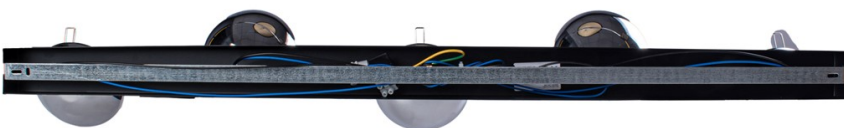

Ceiling lamp SFERA 5xE14

Categories: [INDOOR LIGHTING](#) \ [CEILING LAMPS](#)

www.eko-light.com

SIGNS

Bar code

5902693771258

Symbol

MLP8875

LOGISTICS

Base unit

pcs

VAT

23%

+3

CHARACTERISTICS

Width: [1000 mm](#)

Depth: [200 mm](#)

Height: [200 mm](#)

Height of the shade: [13.5cm](#)

SHADE WIDTH (mm): [18cm](#)

Power: [5xE14 40W](#)

Source of light: [NOT](#)

Voltage: [~ 230V / 50Hz](#)

THREAD: [E14](#)

Ingress Protection (IP): [IP20](#)

Number of arms: [5](#)

Color: [Chrome](#)

Made of: [metal. glass](#)

Net weight: [4.00kg](#)

Gross weight: [4.54kg](#)

Width of packaging: [31](#)

Depth of packaging: [95](#)