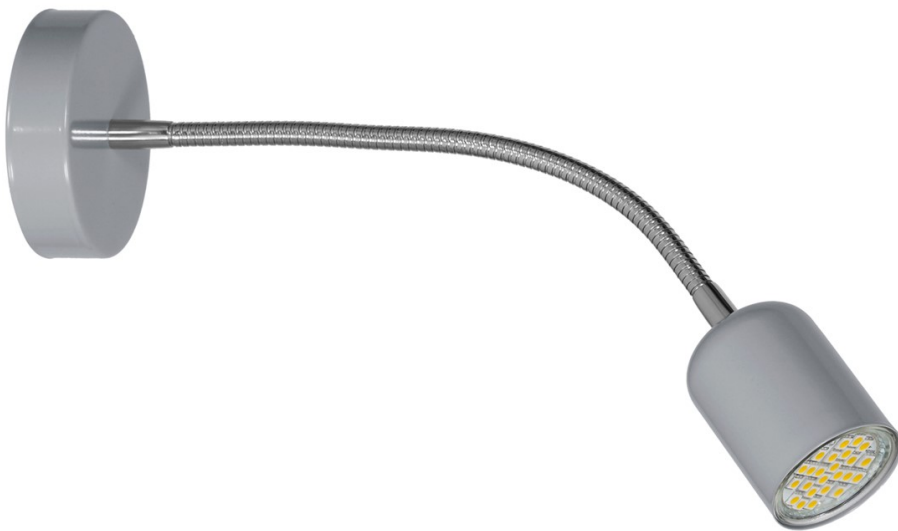

Wall lamp MAXI GRAY 1xGU10

Categories: [INDOOR LIGHTING](#) \ [WALL LAMPS](#)

www.eko-light.com

SIGNS

Bar code

5902693771937

Symbol

MLP9635

LOGISTICS

Base unit

pcs

VAT

23%