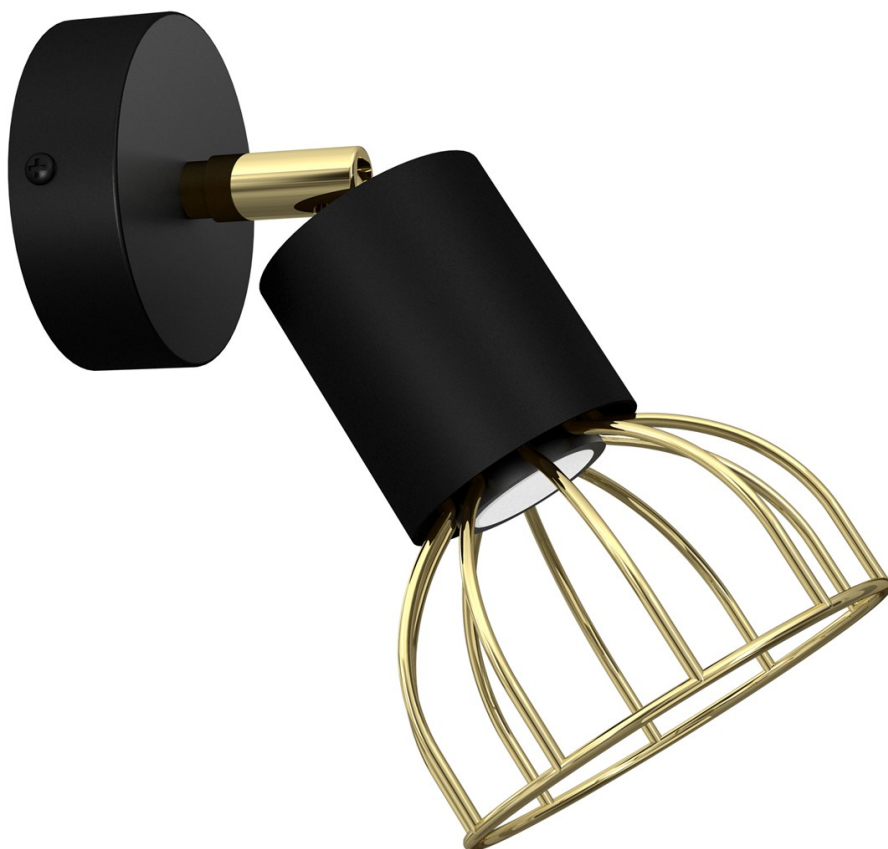

Wall lamp DANTE Black / Gold 1xGU10

Kategorie: [NOWOŚCI](#); [OŚWIETLENIE WEWNĘTRZNE](#) \ [KINKIETY](#)

www.eko-light.com

SIGNS

Barcode

5902693772453

Symbol

MLP7245

LOGISTICS

Base unit

pcs

VAT

23%