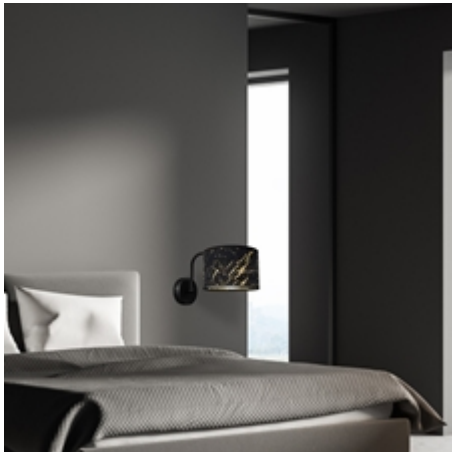

+3

CHARACTERISTICS

WIDTH (mm): [180mm](#)

DEPTH (mm): [290mm](#)

HEIGHT (mm): [180mm](#)

SHADE HEIGHT (mm): [120mm](#)

SHADE WIDTH (mm): [180mm](#)

POWER: [1xE27](#)

LIGHT SOURCE INCLUDED: [NOT](#)

REPLACEABLE LIGHT SOURCE: [Yes](#)