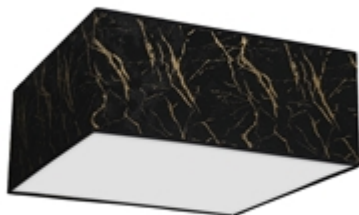

+4

CHARACTERISTICS

WIDTH (mm): [400mm](#)

DEPTH (mm): [400mm](#)

HEIGHT (mm): [130mm](#)

SHADE HEIGHT (mm): [130mm](#)

SHADE WIDTH (mm): [400mm](#)

POWER: [2xE27](#)

LIGHT SOURCE INCLUDED: [NOT](#)

REPLACEABLE LIGHT SOURCE: [Yes](#)