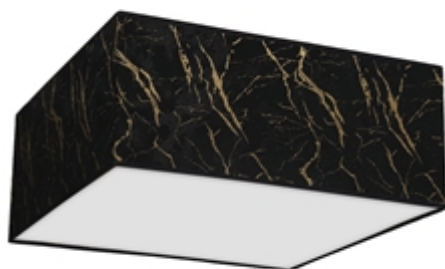

+4

CHARACTERISTICS

WIDTH (mm): [400mm](#)

DEPTH (mm): [400mm](#)

HEIGHT (mm): [130mm](#)

SHADE HEIGHT (mm): [130mm](#)

SHADE WIDTH (mm): [400mm](#)

POWER: [2xE27](#)

LIGHT SOURCE INCLUDED: [NOT](#)

REPLACEABLE LIGHT SOURCE: [Yes](#)