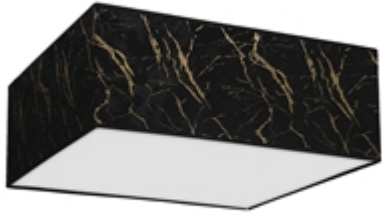

+4

CHARACTERISTICS

WIDTH (mm): [500mm](#)

DEPTH (mm): [500mm](#)

HEIGHT (mm): [130mm](#)

SHADE HEIGHT (mm): [130mm](#)

SHADE WIDTH (mm): [500mm](#)

POWER: [3xE27](#)