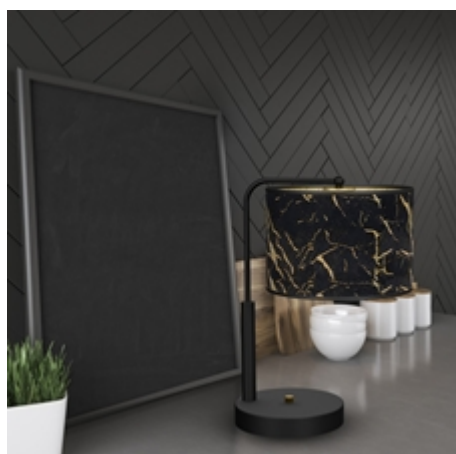

SENSO Black / Gold 1xE27 table lampCategories: [NOVELTIES](#); [INDOOR LIGHTING](#) \ [TABLE LAMPS](#)www.eko-light.com**SIGNS**

Bar code

5902693772996

Symbol

MLP7299

LOGISTICS

Base unit

pcs

VAT

23%

+4

CHARACTERISTICS

Width: [320mm](#)

Depth: [250mm](#)

Height: [370mm](#)

Height of the shade: [150mm](#)

CATEGORY IN THE PACKAGE: [FOIL + CUT CARTON](#)

Producer: [Eco-Light](#)

Brand: [Milagro](#)

DESCRIPTION

SENSO lamp collection - luxury in an effective edition

The new, complementary series of SENSO lamps is a solution designed for lovers of elegant accessories in noble colors. This collection includes as many as 20 different models, including wall lamps, round and square ceiling lamps of various sizes, a practical table and floor lamp. Each of these proposals is available in two color variants: black and gold and white and gold.

Lampy z kolekcji SENSO polskiej marki MiLAGRO, chociaż z pozoru wydają się proste i minimalistyczne, kryją w sobie olbrzymi potencjał aranżacyjny. Ich największą siłą są klosze, które optycznie nieco przypominają marmur z charakterystycznym dla niego rysunkiem żyłek. Taki kontrast wygląda niezwykle elegancko i sprawia, że oświetlenie z linii SENSO idealnie pasuje do luksusowych wnętrz w stylu nowojorskim, glamour, a nawet art-deco. Szlachetny design lamp sprawia ponadto, że już pojedynczy model, zamontowany nad stołem w jadalni czy sofą w salonie, nada pomieszczeniu stylowego klimatu. Pełnię swoich możliwości pokażą one jednak w większych zestawach, kiedy w ramach jednej przestrzeni zawisnie kilka różnych modeli, oświetlając wszystkie jej zakamarki.