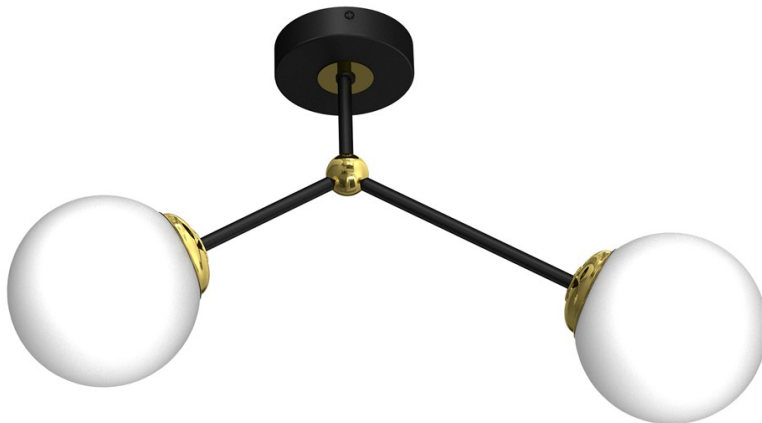

JOY BLACK / GOLD 2xE14 ceiling lampKategorie: [NOWOŚCI](#); [OŚWIETLENIE WEWNĘTRZNE](#) \ [LAMPY SUFITOWE](#)www.eko-light.com**SIGNS**

Barcode
5902693774594
Symbol
MLP7459

LOGISTICS

Base unit
pcs
VAT
23%

+4

CHARACTERISTICS

WIDTH (mm): [460mm](#)

DEPTH (mm): [140mm](#)

HEIGHT (mm): [310mm](#)

SHADE HEIGHT (mm): [140mm](#)

SHADE WIDTH (mm): [140mm](#)

POWER: [2xE14](#)

LIGHT SOURCE INCLUDED: [NOT](#)

REPLACEABLE LIGHT SOURCE: [Yes](#)

TENSION: [~230V / 50Hz](#)

THREAD: [E14](#)

LEVEL OF SECURITY: [IP20](#)

NUMBER OF LIGHTING POINTS: [2](#)

CASE COLOR: [BLACK / GOLD](#)

MATERIAL: [METAL / GLASS](#)

PRODUCER: [Eco-Light](#)

MARK: [Milagro](#)

DESCRIPTION

Kolekcja lamp JOY GOLD – klasyka w nowoczesnym wydaniu

Niezwykle stylowa kolekcja lamp JOY GOLD z pewnością przypadnie do gustu miłośnikom klasycznych rozwiązań aranżacyjnych w nieco odświeżonej, bardziej nowoczesnej odsłonie. W skład tej rodziny produktów wchodzi 4 produkty – podwójny kinkiet i trzy lampy sufitowe (z dwoma, trzema i czterema źródłami światła). Największym atutem każdego z tych modeli są efektowne, kuliste klosze z białego szkła, osadzone na prostych, metalowych ramionach w kolorze czerni lub bieli. Dodatkowego uroku i elegancji nadają im złote akcenty na łączeniach ramion, tuż przy kloszach i rozetach.