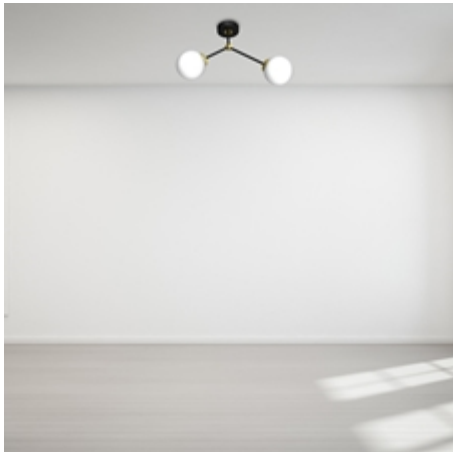

+4

CHARACTERISTICS

WIDTH (mm): [460mm](#)

DEPTH (mm): [140mm](#)

HEIGHT (mm): [310mm](#)

SHADE HEIGHT (mm): [140mm](#)

SHADE WIDTH (mm): [140mm](#)

POWER: [2xE14](#)