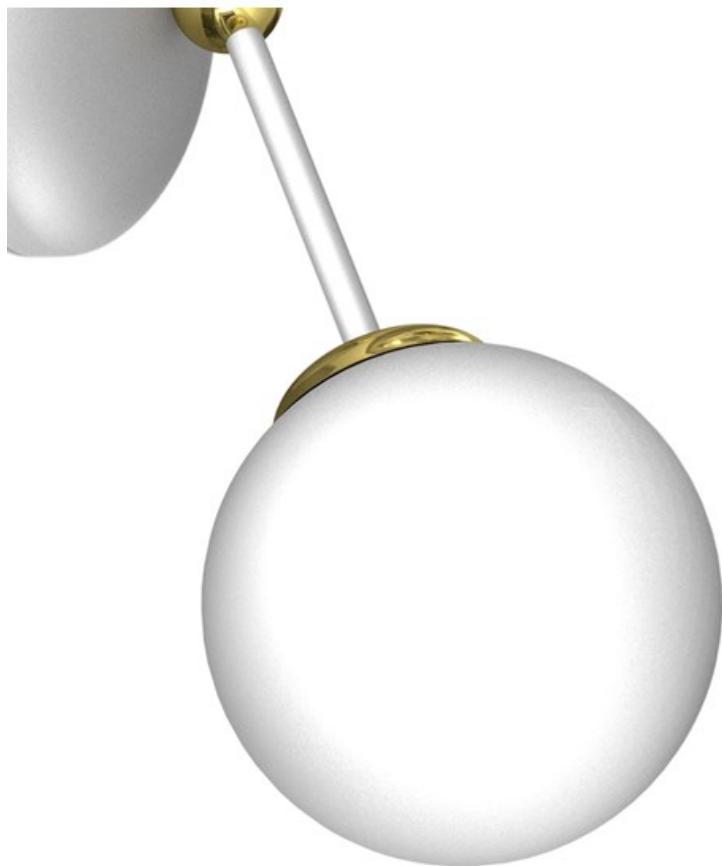

Wall lamp JOY WHITE / GOLD 2xE14

Categories: [NEWS INTERNAL LIGHTING](#) \ [KINKIETS](#);

www.eko-light.com

SIGNS

Barcode
5902693774624
Symbol
MLP7462

LOGISTICS

Base unit
pcs
VAT
23%