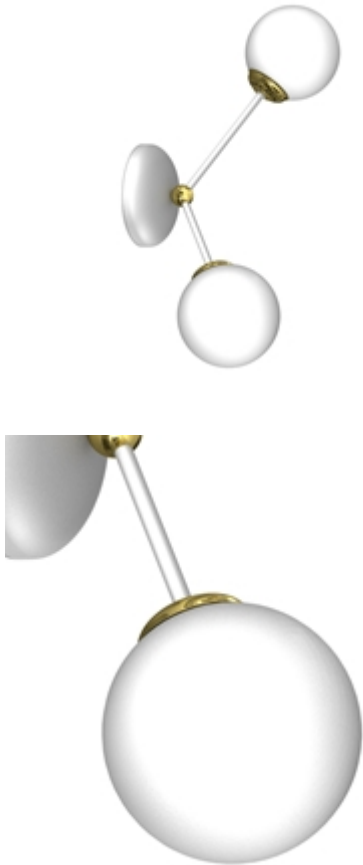

+4

CHARACTERISTICS

WIDTH (mm): [140mm](#)

DEPTH (mm): [260mm](#)

HEIGHT (mm): [520mm](#)

SHADE HEIGHT (mm): [140mm](#)

SHADE WIDTH (mm): [140mm](#)

POWER: [2xE14](#)

LIGHT SOURCE INCLUDED: [NOT](#)

REPLACEABLE LIGHT SOURCE: [Yes](#)