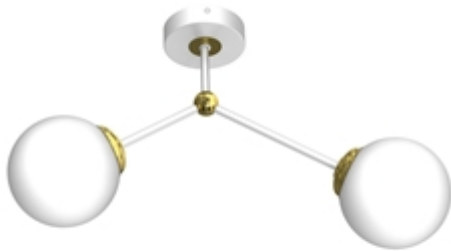

+4

CHARACTERISTICS

WIDTH (mm): [460mm](#)

DEPTH (mm): [140mm](#)

HEIGHT (mm): [310mm](#)

SHADE HEIGHT (mm): [140mm](#)

SHADE WIDTH (mm): [140mm](#)

POWER: [2xE14](#)

LIGHT SOURCE INCLUDED: [NOT](#)

REPLACEABLE LIGHT SOURCE: [Yes](#)