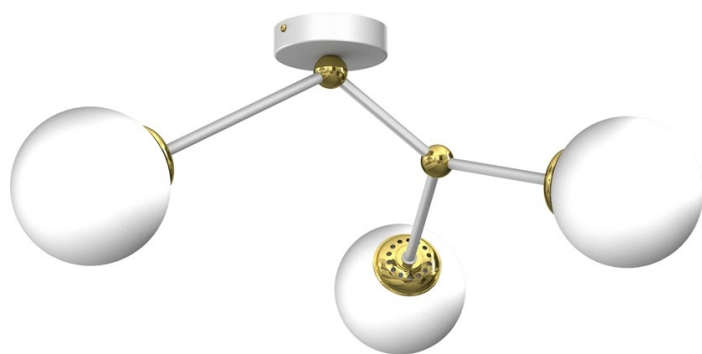

JOY WHITE / GOLD 3xE14 ceiling lamp

Categories: [NEWS INTERNAL LIGHTING](#) \ [CEILING LAMPS](#) ;

www.eko-light.com

SIGNS

Barcode
5902693774648
Symbol
MLP7464

LOGISTICS

Base unit
pcs
VAT
23%