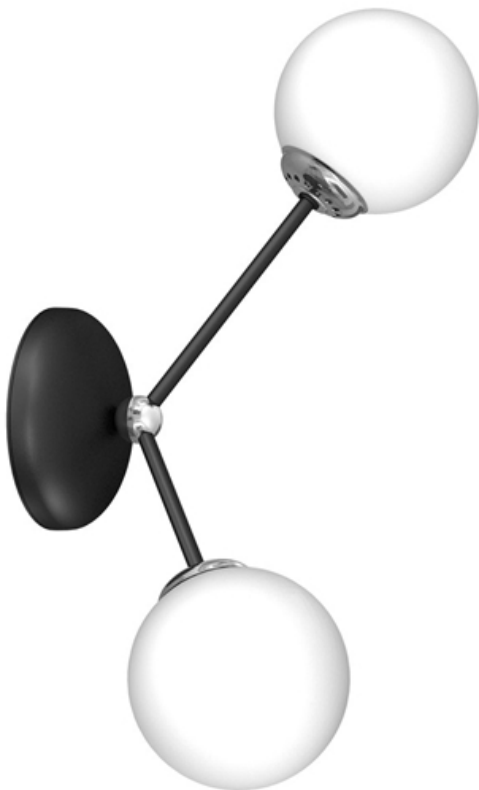

Wall lamp JOY BLACK 2xE14

Categories: [NOVELTIES](#); [INDOOR LIGHTING](#) \ [WALL LAMPS](#)

www.eko-light.com

SIGNS

Bar code
5902693775263
Symbol
MLP7526

LOGISTICS

Base unit
pcs
VAT
23%

+7

CHARACTERISTICS

Width: [140mm](#)

Depth: [260mm](#)

Height: [520mm](#)

Height of the shade: [140mm](#)

SHADE WIDTH (mm): [140mm](#)

Power: [2xE14](#)

Source of light: [NOT](#)

Replaceable source of light: [Yes](#)

Voltage: [~ 230V / 50Hz](#)

THREAD: [E14](#)

Ingress Protection (IP): [IP20](#)

NUMBER OF LIGHTING POINTS: [2](#)

Color: [Black / Chrome](#)

Made of: [METAL / GLASS](#)

Producer: [Eco-Light](#)

Brand: [Milagro](#)

DESCRIPTION

Kolekcja lamp JOY GOLD – klasyka w nowoczesnym wydaniu

Niezwykle stylowa kolekcja lamp JOY GOLD z pewnością przypadnie do gustu miłośnikom klasycznych rozwiązań aranżacyjnych w nieco odświeżonej, bardziej nowoczesnej odsłonie. W skład tej rodziny produktów wchodzi 4 produkty – podwójny kinkiet i trzy lampy sufitowe (z dwoma, trzema i czterema źródłami światła). Największym atutem każdego z tych modeli są efektowne, kuliste klosze z białego szkła, osadzone na prostych, metalowych ramionach w kolorze czerni lub bieli. Dodatkowego uroku i elegancji nadają im złote akcenty na łączeniach ramion, tuż przy kloszach i rozetach.