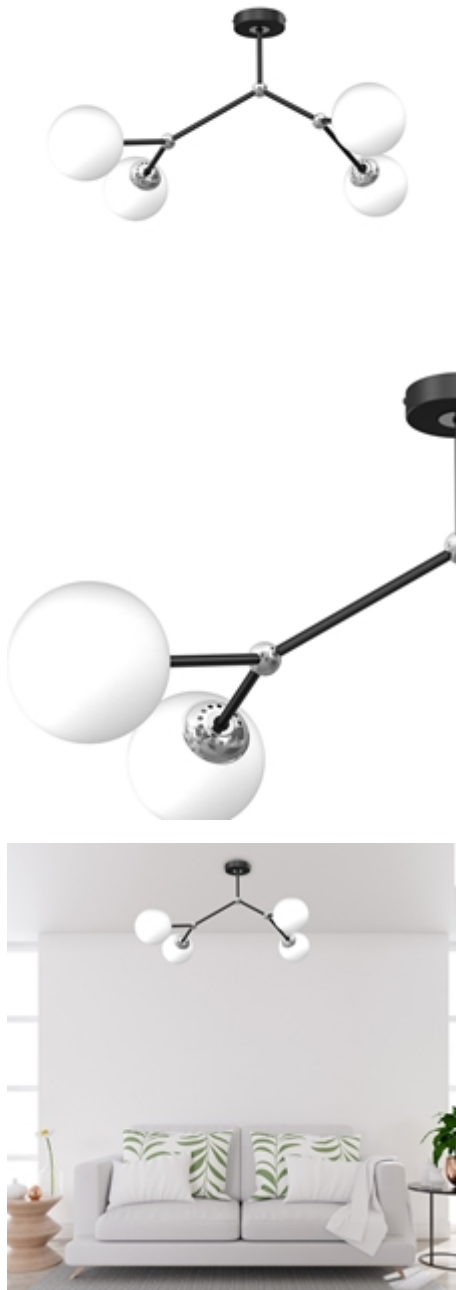

+9

CHARACTERISTICS

Width: [760mm](#)

Depth: [580mm](#)

Height: [560mm](#)

Height of the shade: [140mm](#)

SHADE WIDTH: [140mm](#)

Power: [4xE14](#)

Source of light: [NOT](#)

Replaceable source of light: [Yes](#)