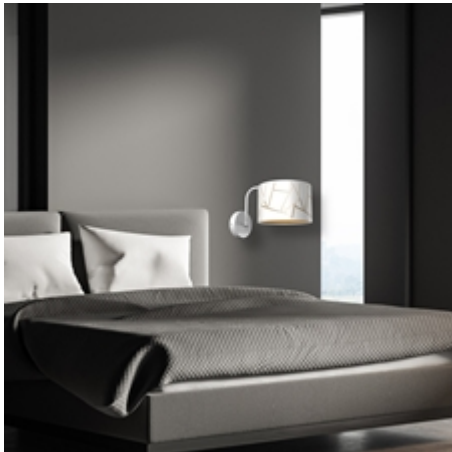

Wall lamp ZIGGY WHITE White / Gold 1xE27

Categories: [NOVELTIES](#); [INDOOR LIGHTING](#) \ [WALL LAMPS](#)

www.eko-light.com

SIGNS

Bar code
5902693775614
Symbol
MLP7561

LOGISTICS

Base unit
pcs
VAT
23%

+4

CHARACTERISTICS

Width: [180mm](#)

Depth: [290mm](#)

Height: [180mm](#)

Height of the shade: [120mm](#)

SHADE WIDTH: [180mm](#)

Power: [1xE27](#)

Source of light: [NOT](#)

Kolekcja lamp ZIGGY składa się z aż 10 różnych modeli, a każdy z nich dostępny jest w trzech wersjach kolorystycznych: bieli, różu i butelkowej zieleni. Razem daje to aż 30 różnych wariantów, z których tworzyć można własne autorskie zestawy, bawiąc się formą i kolorem. Białe lampy najlepiej prezentować się będą w jasnych, pastelowych przestrzeniach, gdzie idealnie wkomponują się całą aranżację. Modele z kloszem w kolorze zielonym, osadzone na czarnych podstawach, lepiej wpiszą się we wnętrza o bardziej zdecydowanej tonacji, na przykład w otoczeniu grafitowych mebli i szarych ścian. Kinkiety, lampy sufitowe i stojące w barwie różowo-złotej to z kolei najbardziej kobieca propozycja, która stworzy harmonijną kompozycję z miękkimi, aksamitnymi dodatkami, dużą ilością zieleni oraz kwiatowymi printami. Osoby, które nie boją się eksperymentów mogą natomiast w ramach jednej przestrzeni połączyć ze sobą trzy różne warianty kolorystyczne lamp, dzieląc w ten sposób pomieszczenie na konkretne strefy funkcjonalne, np. kuchnię, jadalnię i salon z biblioteczką.