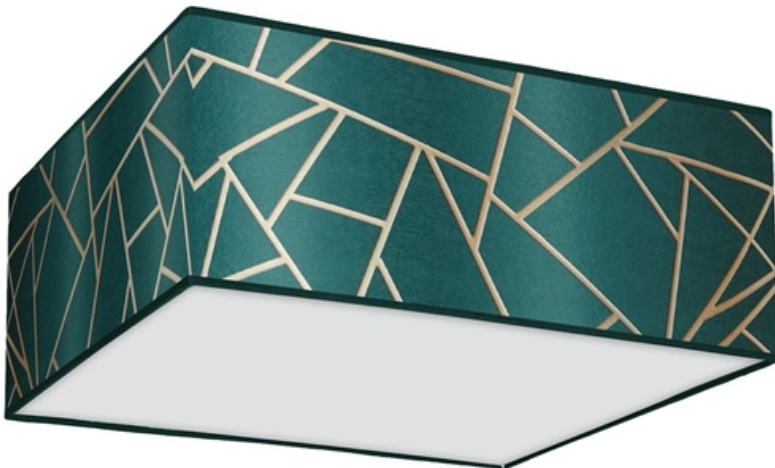

Ceiling lamp ZIGGY GREEN Gold / Bottle green 3xE27

Categories: [NOVELTIES INDOOR LIGHTING](#) \ [CEILING LAMPS](#);

www.eko-light.com

SIGNS

Bar code
5902693775751
Symbol
MLP7575

LOGISTICS

Base unit
pcs
VAT
23%