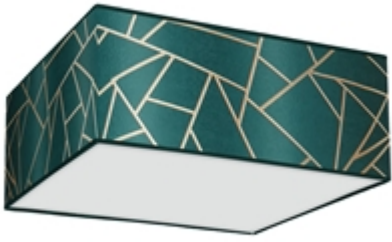

+4

CHARACTERISTICS

Width: [500mm](#)

Depth: [500mm](#)

Height: [130mm](#)

Height of the shade: [130mm](#)

SHADE WIDTH (mm): [500mm](#)

Power: [3xE27](#)

Source of light: [NOT](#)

Replaceable source of light: [Yes](#)