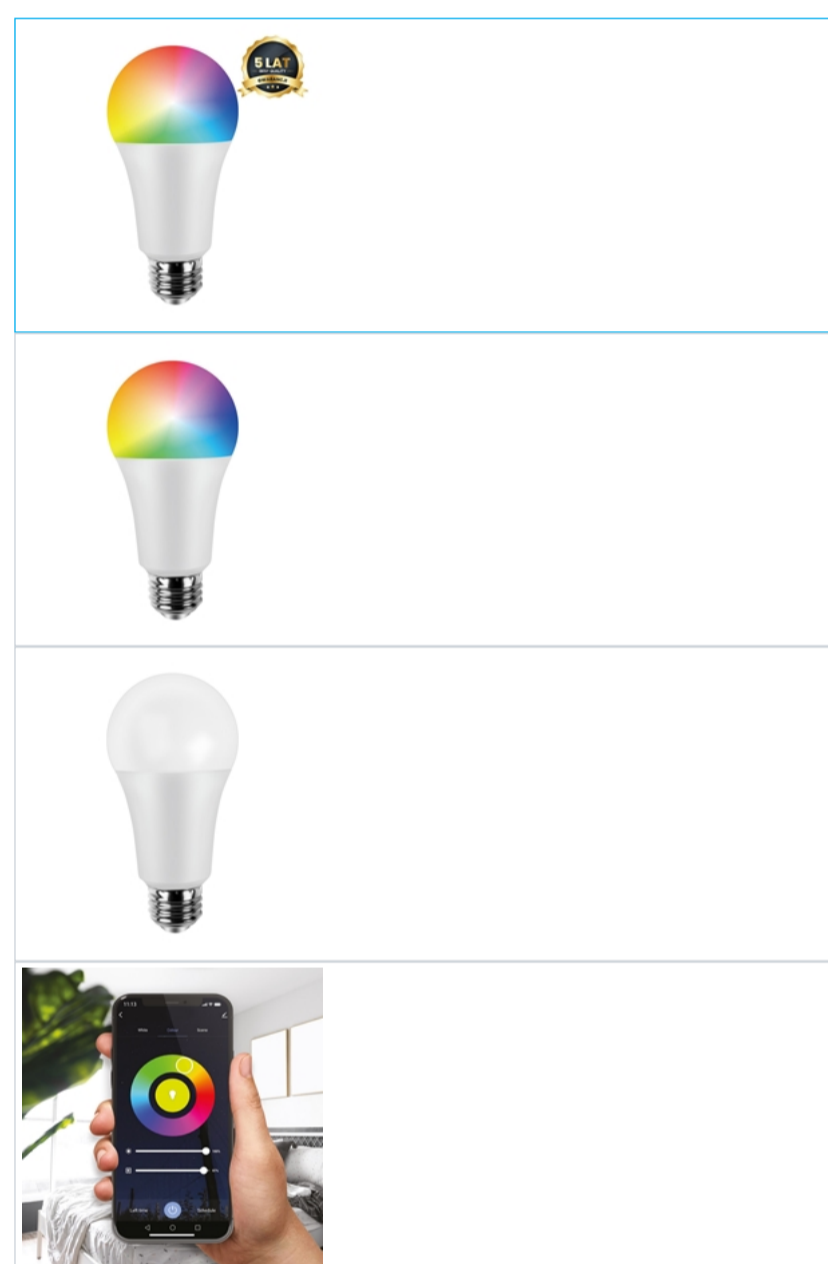

## Wi-Fi LED bulb A70 11W E27 Smart Tuya RGB+CCT+DIM

[www.eko-light.com](http://www.eko-light.com)
**SIGNS**

bar code **5902693776666**  
 Symbol **EKSM6666**

**LOGISTICS**

base unit **pcs**  
 VAT **23%**

**CHARACTERISTICS**

Width:	<b>70mm</b>
depth:	<b>70mm</b>
Height:	<b>136mm</b>
Power:	<b>11W</b>
luminous flux:	<b>1200 lm</b>
color temperature:	<b>VARIABLE 2700K ÷ 6500K + RGB</b>
Dimmable:	<b>Yes</b>
ENERGY CLASS:	<b>f</b>
AVERAGE LIFETIME:	<b>35000h</b>
CRI [RA]:	<b>≥ 80</b>
Voltage:	<b>~ 230V/ 50Hz</b>
beam angle:	<b>180°</b>
THREAD:	<b>E27</b>
Ingress Protection (IP):	<b>IP20</b>
Color:	<b>White</b>
Width of packaging:	<b>8</b>
Depth of packaging:	<b>14</b>
Height of packaging:	<b>8</b>

### Żarówki RGB Smart– sposób na kolory we wnętrzu

Żarówki RGB Smart polskiej marki EKO-LIGHT to propozycja dla wszystkich tych, którzy uwielbiają nowoczesne rozwiązania technologiczne i produkty, ułatwiające codzienne życie. W tej gamie produktów znalazły się trzy rodzaje żarówek LED: A60 E27, A70 E27 oraz GU10.