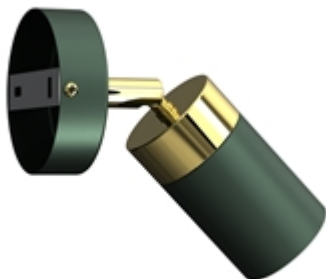

+3

CHARACTERISTICS

Width: [110mm](#)

Depth: [110mm](#)

Height: [130mm](#)

Height of the shade: [85mm](#)

SHADE WIDTH (mm): [55mm](#)

Power: [1xGU10](#)

Source of light: [NOT](#)

Replaceable source of light: [Yes](#)