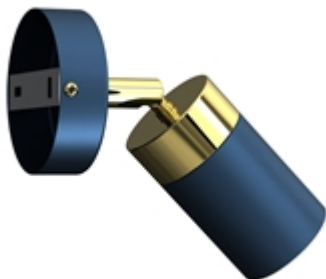

Wall lamp JOKER NAVY BLUE / GOLD 1xGU10

Categories: [NOVELTIES](#); [INDOOR LIGHTING](#) \ [WALL LAMPS](#)

www.eko-light.com

SIGNS

Bar code
5902693777229
Symbol
MLP7722

LOGISTICS

Base unit
pcs
VAT
23%

+3

CHARACTERISTICS

Width: [110mm](#)

Depth: [110mm](#)

Height: [130mm](#)

Height of the shade: [85mm](#)

SHADE WIDTH (mm): [55mm](#)

Power: [1xGU10](#)

Source of light: [NOT](#)

Replaceable source of light: [Yes](#)

Voltage: [230V / 50Hz](#)

THREAD: [GU10](#)

Ingress Protection (IP): [IP20](#)

NUMBER OF LIGHTING POINTS: [1](#)

Color: [Garnet / Gold](#)

Made of: [Metal](#)

Net weight: [0.27kg](#)