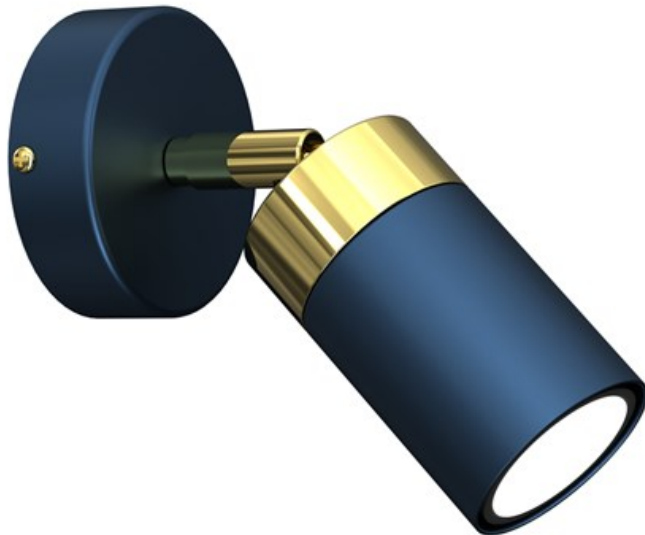

Wall lamp JOKER NAVY BLUE / GOLD 1xGU10

Categories: [NOVELTIES](#); [INDOOR LIGHTING](#) \ [WALL LAMPS](#)

www.eko-light.com

SIGNS

Bar code
5902693777229
Symbol
MLP7722

LOGISTICS

Base unit
pcs
VAT
23%

+3

CHARACTERISTICS

Width: [110mm](#)

Depth: [110mm](#)

Height: [130mm](#)

Height of the shade: [85mm](#)

SHADE WIDTH (mm): [55mm](#)

Power: [1xGU10](#)

Source of light: [NOT](#)

Replaceable source of light: [Yes](#)

Voltage: [230V / 50Hz](#)

THREAD: [GU10](#)

Ingress Protection (IP): [IP20](#)

NUMBER OF LIGHTING POINTS: [1](#)

Color: [Garnet / Gold](#)

Made of: [Metal](#)

Net weight: [0.27kg](#)

Kolekcja JOKER - elegancja i funkcjonalność dla każdego

Kolekcja lamp JOKER polskiej marki MiLAGRO wyróżnia się prostymi, minimalistycznymi kloszami w formie walców o różnej wielkości. W przypadku lamp wiszących są one długie i smukłe (42,5 cm), natomiast w lampach sufitowych, podłogowych, nocnych i kinkietach mają formę reflektorków o długości 8,5 cm. Wszystkie klosze i ramiona wykonane są z najwyższej jakości metalu, dzięki czemu lampy nie tylko prezentują się stylowo, ale także są nadzwyczaj wytrzymałe.