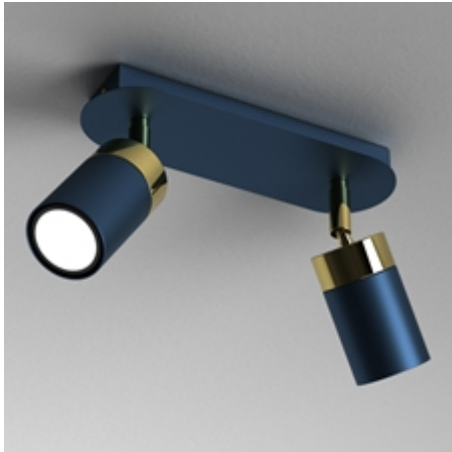

+3

CHARACTERISTICS

Width: [360mm](#)

Depth: [60mm](#)

Height: [130mm](#)

Height of the shade: [85mm](#)

SHADE WIDTH: [55mm](#)

Power: [2xGU10](#)

Source of light: [NOT](#)

Replaceable source of light: [Yes](#)