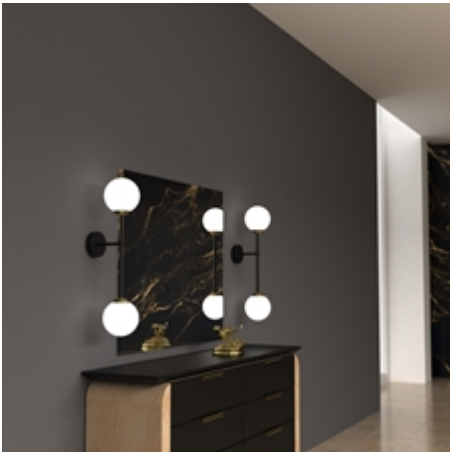

+1

CHARACTERISTICS

Width: [140mm](#)

Depth: [200mm](#)

Height: [640mm](#)

Height of the shade: [150mm](#)

SHADE WIDTH (mm): [140mm](#)

Power: [2xE14](#)

Source of light: [NOT](#)

Replaceable source of light: [Yes](#)